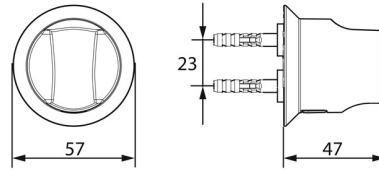

EAN: 4015474672239
static.hansa.com/04430100

- Badezimmer
- Zubehör
- Wandmontage
- Chrom
- Brausehalter

Technische Daten

Technische Eigenschaften

Werkstoff

Verbundwerkstoff

Ersatzteile

SP04430100