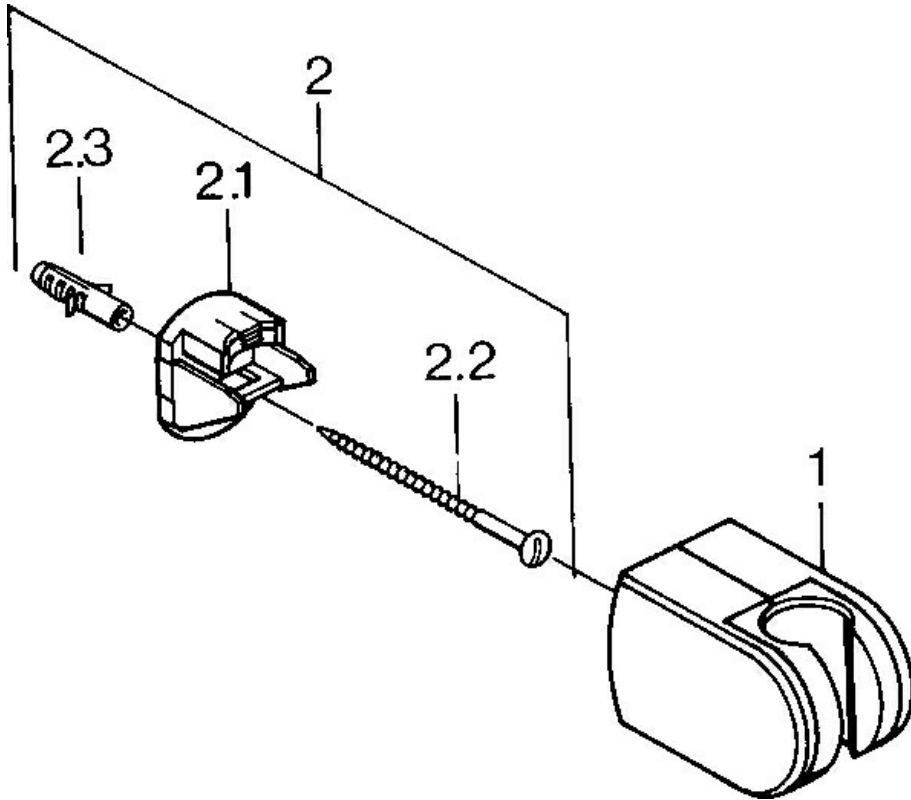

EAN: 4015474672239
static.hansa.com/04430100

- Badezimmer
- Zubehör
- Wandmontage
- Chrom
- Brausehalter

Technische Daten

Technische Eigenschaften

Werkstoff

Verbundwerkstoff

Ersatzteile

SP04430100

	Name	Art.-Nr.
2	Befestigungssatz, (-2015) Ausgelaufen	59911299