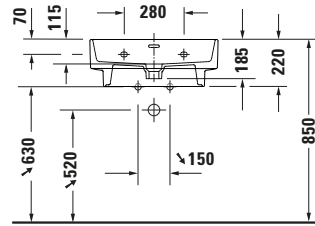

Waschtisch

Basis Angaben

Langbezeichnung	Duravit Balcoon Waschtisch 600 mm Weiß Hochglanz, Hahnlochbank, Anzahl Hahnlöcher pro Waschplatz: 1, Überlauf – 241160AA00
-----------------	--

Spezifikationen

Farbe	
Farbwert	Weiß
Innenfarbe	Weiß
Außenfarbe	Weiß
Glanzgrad	Hochglanz
Glanzgrad Innen	Hochglanz
Glanzgrad Außen	Hochglanz
Überlauf	
Überlauf	✓
Waschplatz	
Anzahl Hahnlöcher pro Waschplatz	1
Material	
Material	Keramik

Features

Oberflächenveredelung	
DuraShield	✓
Waschplatz	
Hahnlochbank	✓
Waschtisch	
Von unten glasiert	✓

Logistik

Artikelgewicht	19,2 kg
----------------	---------

Beschreibungstexte

Ausschreibungstext	Duravit Balcoon Waschtisch Weiß Hochglanz 600 mm, Designer: Patricia Urquiola, Sanitärkeramik, Wandmontage, Überlauf, Position Ablauf: Mitte, Von unten glasiert, Ablagefläche: Hinten, Anzahl Becken: 1, Beckenform: D-shaped, Position Becken: Mitte, Position Hahnloch: MitteHinten, Weiß Hochglanz, Hahnlochbank, Inkl. Keramische Ventilabdeckhaube, Inkl. Push-Open Ventil, CE-Kennzeichen-1: EN 14688, EAN Nr.: 4067116439427, Artikelgewicht: 19,2 kg, Abmessungen (Breite / Länge x Tiefe / Breite x Höhe): 600 x 480 x 220 mm, Artikel Nr.: 241160AA00
--------------------	--