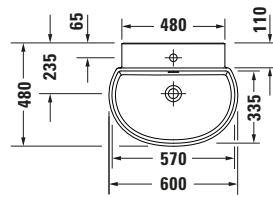

Waschtisch

Basis Angaben

Langbezeichnung	Duravit Balcoon Waschtisch 600 mm Weiß Hochglanz, Hahnlochbank, Anzahl Hahnlöcher pro Waschplatz: 1, Überlauf – 241160AA00
-----------------	--

Spezifikationen

Farbe	
Farbwert	Weiß
Innenfarbe	Weiß
Außenfarbe	Weiß
Glanzgrad	Hochglanz
Glanzgrad Innen	Hochglanz
Glanzgrad Außen	Hochglanz
Überlauf	
Überlauf	✓
Waschplatz	
Anzahl Hahnlöcher pro Waschplatz	1
Material	
Material	Keramik

Features

Oberflächenveredelung	
DuraShield	✓
Waschplatz	
Hahnlochbank	✓
Waschtisch	
Von unten glasiert	✓

Logistik

Artikelgewicht	19,2 kg
----------------	---------

Beschreibungstexte

Ausschreibungstext	Duravit Balcoon Waschtisch Weiß Hochglanz 600 mm, Designer: Patricia Urquiola, Sanitärkeramik, Wandmontage, Überlauf, Position Ablauf: Mitte, Von unten glasiert, Ablagefläche: Hinten, Anzahl Becken: 1, Beckenform: D-shaped, Position Becken: Mitte, Position Hahnloch: MitteHinten, Weiß Hochglanz, Hahnlochbank, Inkl. Keramische Ventilabdeckhaube, Inkl. Push-Open Ventil, CE-Kennzeichen-1: EN 14688, EAN Nr.: 4067116439427, Artikelgewicht: 19,2 kg, Abmessungen (Breite / Länge x Tiefe / Breite x Höhe): 600 x 480 x 220 mm, Artikel Nr.: 241160AA00
--------------------	--