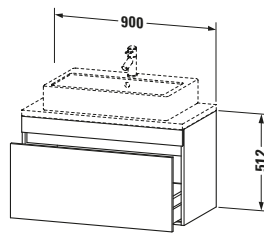

Konsolenwaschtischunterbau wandhängend

Basis Angaben	
Langbezeichnung	Duravit DuraStyle Konsolenwaschtischunterbau wandhängend, Betongrau Matt, Rechteckig, Anzahl Auszüge: 1 – DS530300743

Lieferumfang	
Montage	
Inkl. Befestigungsmaterial	✓
Technische Dokumentation	
Inkl. Montageanleitung	digital und gedruckt

Passende Produkte	
Passende Artikel	
	Raumsparophon # 005076 Universal
	Inneneinteilung # UV9846 Universal

Spezifikationen	
Anzahl Auszüge	1
Für Anzahl Waschtische	1
Compact	✓
Montagegrad	Montiert

Logistik	
Artikelgewicht	22,8 kg
Verkaufsverpackung	
Art Verkaufsverpackung	Karton
Menge / Verkaufsverpackung	1 Stk.
Ab Werk verpackt	✓
Breite Verkaufsverpackung inkl. Artikel	615 mm
Höhe Verkaufsverpackung inkl. Artikel	1060 mm
Tiefe Verkaufsverpackung inkl. Artikel	550 mm
Gewicht Verkaufsverpackung inkl. Artikel	27 kg
Anzahl Packstücke	1

Notwendige Artikel	
	Konsole # DS101C DuraStyle
	Konsole # DS105C DuraStyle
	Konsole # DS100C DuraStyle
	Konsole # DS104C DuraStyle

Waschplatz	
Position Becken	Mitte
Montage	
Montageart	Konsolenmontage / Wandhängend / Wandmontage
Farbe	
Farbwert	Betongrau
Glanzgrad	Matt
Front	
Farbwert Front	Betongrau
Glanzgrad Front	Matt
Korpus	
Glanzgrad Korpus	Matt
Material Korpus	Hochverdichtete Dreischicht-Holzspanplatte
Oberfläche Korpus	Dekor
Griff	
Ausführung Griff	Grifflos

Vermaßung	
Breite / Länge	900 mm
Höhe	512 mm
Tiefe / Breite	478 mm
Min. Wandabstand	20 mm

Weitere Informationen finden Sie hier

<https://pro.duravit.de/p/DS530300743>

Features	
Inneneinteilung	Optional
Selbsteinzug mit Dämpfung	✓