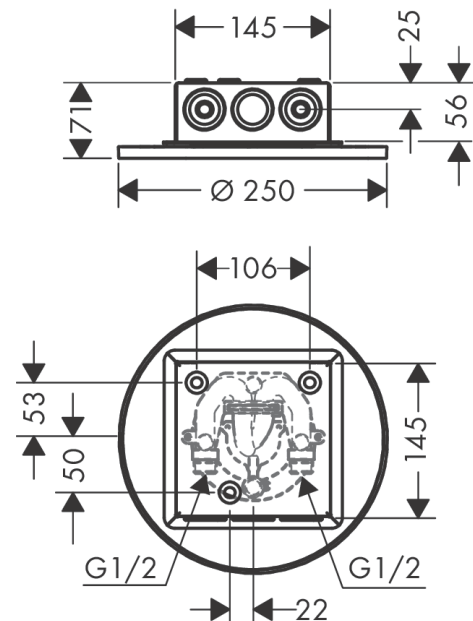

AXOR ShowerSolutions

Kopfbrause 250 1 jet Decke - Aufputz

Oberfläche: Polished Gold Optic Artikelnummer: 35287990

Beschreibung

Merkmale

- Brausekopfgrösse: 250 mm
- Strahlart: PowderRain
- Durchflussmenge PowderRain (bei 3 bar): 17,7 l/min
- Funktion ab: 12,5 l/min
- Maximale Durchflussmenge bei 3 bar: 17,7 l/min
- Mindestfliessdruck: 1,5 bar
- dynamische Strahldüsen fahren im Betrieb aus
- Material Strahlscheibe: Metall
- Kopfbrause zur Reinigung abnehmbar
- Montage: Decke - UP Installation
- Anschlussgewinde: G 1/2
- P-IX 29792/IIB

Maßzeichnung

AXOR ShowerSolutions
Kopfbrause 250 1 jet Decke - Aufputz
 Oberfläche: **Polished Gold Optic** Artikelnummer: **35287990**

Durchflussdiagramm

Die Verbrauchswerte wurden praxisnah mit den dazugehörigen Armaturen (Thermostat/Mischer/Unterputzventil) gemessen.