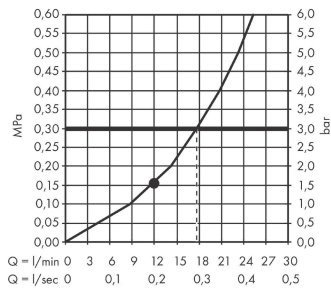

AXOR ShowerSolutions

Kopfbrause 250 1 jet Decke - Aufputz

Oberfläche: Polished Gold Optic Artikelnummer: 35287990

Beschreibung

Merkmale

- Brausekopfgrösse: 250 mm
- Strahlart: PowderRain
- Durchflussmenge PowderRain (bei 3 bar): 17,7 l/min
- Funktion ab: 12,5 l/min
- Maximale Durchflussmenge bei 3 bar: 17,7 l/min
- Mindestfliessdruck: 1,5 bar
- dynamische Strahldüsen fahren im Betrieb aus
- Material Strahlscheibe: Metall
- Kopfbrause zur Reinigung abnehmbar
- Montage: Decke - UP Installation
- Anschlussgewinde: G 1/2
- P-IX 29792/IIB

Maßzeichnung

AXOR ShowerSolutions
Kopfbrause 250 1 jet Decke - Aufputz
 Oberfläche: **Polished Gold Optic** Artikelnummer: **35287990**

Durchflussdiagramm

Die Verbrauchswerte wurden praxisnah mit den dazugehörigen Armaturen (Thermostat/Mischer/Unterputzventil) gemessen.