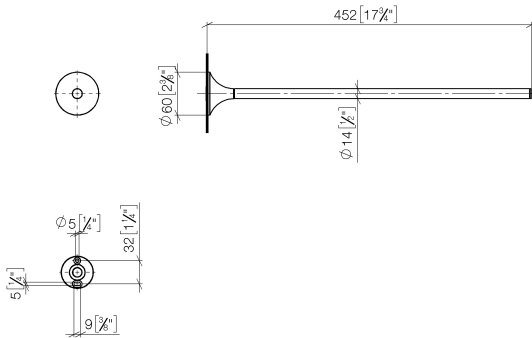

83 211 809 Produktversion von 13.03.2017 bis 29.08.2019

- Rosette Ø 60 mm
- Ausladung 452 mm

	Platin gebürstet	83 211 809-06
	Chrom	83 211 809-00
	Platin	83 211 809-08
	Dark Chrome	83 211 809-19
	Light Gold gebürstet (PVD)	83 211 809-27
	Messing gebürstet (23kt Gold)	83 211 809-28
	Gold gebürstet (PVD)	83 211 809-37
	Dark Brass gebürstet (PVD)	83 211 809-39
	Bronze gebürstet (PVD)	83 211 809-42
	Champagne gebürstet (22kt Gold)	83 211 809-46
	Champagne (22kt Gold)	83 211 809-47
	Dark Platinum gebürstet	83 211 809-99

83 211 809 Produktversion von 13.03.2017 bis 29.08.2019

mm [inches]

83 211 809 Produktversion von 13.03.2017 bis 29.08.2019

Ersatzteile für die
anderen
Oberflächenvarianten
finden Sie hier:
Chrom

Ersatzteilstückliste

Nr.	Artikelnummer	Benennung	Verbaumenge	Lieferzeit
1	05 30 31 025 00 90	Befestigung Schraube Halbrundkopf 4,5 x 60 mm -	1,00	2