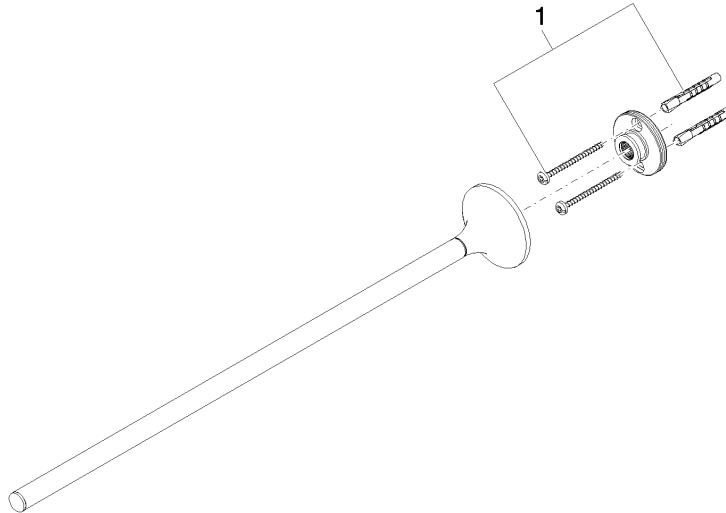

83 211 809 Produktversion von 13.03.2017 bis 29.08.2019

- Rosette Ø 60 mm
- Ausladung 452 mm

	Platin gebürstet	83 211 809-06
	Chrom	83 211 809-00
	Platin	83 211 809-08
	Dark Chrome	83 211 809-19
	Light Gold gebürstet (PVD)	83 211 809-27
	Messing gebürstet (23kt Gold)	83 211 809-28
	Gold gebürstet (PVD)	83 211 809-37
	Dark Brass gebürstet (PVD)	83 211 809-39
	Bronze gebürstet (PVD)	83 211 809-42
	Champagne gebürstet (22kt Gold)	83 211 809-46
	Champagne (22kt Gold)	83 211 809-47
	Dark Platinum gebürstet	83 211 809-99

83 211 809 Produktversion von 13.03.2017 bis 29.08.2019

mm [inches]

83 211 809 Produktversion von 13.03.2017 bis 29.08.2019

Ersatzteile für die
anderen
Oberflächenvarianten
finden Sie hier:
Chrom

Ersatzteilstückliste

Nr.	Artikelnummer	Benennung	Verbaumenge	Lieferzeit
1	05 30 31 025 00 90	Befestigung Schraube Halbrundkopf 4,5 x 60 mm -	1,00	2