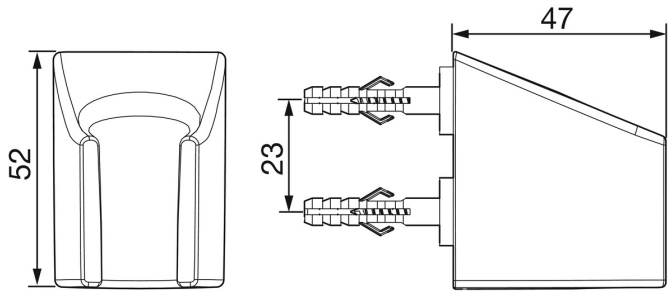

EAN: 4057304002601
static.hansa.com/44450100

- Dusche
- Zubehör
- Wandmontage
- Chrom
- Brausehalter

Technische Daten

Technische Eigenschaften

Werkstoff **Verbundwerkstoff**

Zulassungen und Deklarationen

EPD **EPD-IES-0021146**

Nachhaltigkeit

EPD module A1 (kg CO2 eq.)	0,19
EPD module A2 (kg CO2 eq.)	0,01
EPD module A3 (kg CO2 eq.)	0,01
EPD module A1-A3 (kg CO2 eq.)	0,21
EPD module A4 (kg CO2 eq.)	0,01
EPD module C2 (kg CO2 eq.)	0,00
EPD module C3 (kg CO2 eq.)	0,04
EPD module C4 (kg CO2 eq.)	0,00