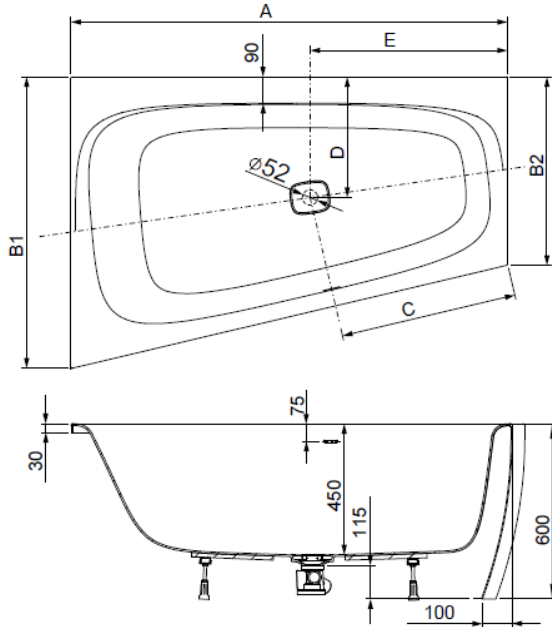

Montagehilfe:

	A	B1	B2	C	D	E	F	G	H	I	J	K	L
iSensi 1500 x 1000	1500	1000	645	608	413	679	1065	522	-	563	498	111	46
iSensi 1700 x 1000	1700	1000	600	713	403	779	-	722	197	519	449	62	-
iSensi 1800 x 1200	1800	1200	775	742	495	829	1330	882	297	695	626	239	171
iSensi 1800 x 1400	1800	1400	975	720	594	829	1330	822	311	893	821	444	371

SONDERZUBEHÖR BADEWANNEN

NACKENKISSEN

Coussin appui-nuque
Nekkkissen
Neckrests

ART. NR.
N° D'article
Artikelnummer
Article no.

Selbstklebendes Gel-Nackenkissen passend für nahezu alle Hoesch Bade- und Whirlwannen.

Farbe: Schwarz. Material: Gel.

/ Appui-tête en gel adhésif / Coussin appui-nuque assorti à presque toutes les baignoires et baignoires balnéo HOESCH

Couleur: noir. Matériau: Gel.

/ Zelfklevend gel nekkissen passend voor bijna alle HOESCH baden en whirlbaden.

Kleur: zwart. Materiaal: Gel.

/ Self-adhesive gel neckrest suitable for almost every HOESCH bath and whirltub.

Colour: Black. Material: Gel

69694

Nackenkissen aus wasserbeständigem Teakholz mit PU Auflage für den geraden Wannenrand.

/ Coussin appui-nuque produit de bois teck résistant à l'eau, recouvert de mousse de polyuréthane pour les baignoires à bords droits

/ Nekkkissen van waterbestendig teakhout met PU bekleding voor de rechte badrand.

/ Neckrest made of water-resistant teak wood with a PU pad.

89216

Lichtsysteme

Eclairage
Verlichtingsystemen
Lighting system

ART. NR.
N° D'article
Artikelnummer
Article no.

Nur für Badewannen ohne Whirl-/Airsystem erhältlich

LED Unterwasserscheinwerfer, verchromt mit Bedienknopf für Wannenrand inkl.

Ansteuerungselektronik mit automatischem Farblichtwechsler Farben: Weiß, Rot, Orange, Gelb, Grün, Blau, Indigo, Violett (werkseitig eingebaut)

2 LED Scheinwerfer
4 LED Scheinwerfer

Disponible seulement pour les baignoires sans équipement balnéo Whirl/Air
Projecteur immergé LED, chromé avec touche de commande pour le rebord de la baignoire Système de commande automatique avec inverseur de couleur inclus Couleurs : blanc, rouge, orange, jaune, vert, bleu, indigo, violet (monté d'usine)

Projecteur 2 LED
Projecteur 4 LED

Alleen verkrijgbaar voor baden zonder whirl-/airsysteem

Verchroomde led-onderwaterschijnwerper met bedieningsknop in de badrand Incl. aansturelektronica met automatische kleurenwisselaar Kleuren: wit, rood, oranje, geel, groen, blauw, indigo, paars (in de fabriek ingebouwd)

2 ledschijnwerpers
4 ledschijnwerpers

Available for bathtubs without whirl / air system only

LED underwater spotlights, chrome plated with an operating button for bathtub rim Including control with integrated colour light changer.
Colours: white, red, orange, yellow, green, blue, indigo, violet (factory installed)

2 LED spotlights
4 LED spotlights

690913
690914