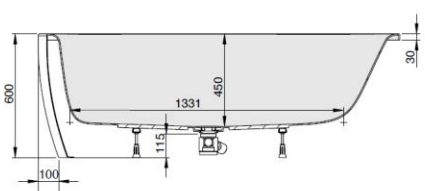

DE

Freistehende Badewanne aus Acryl mit fester Schürze (Monolith) inkl. vormontiertem Untergestell u. Überlaufgarnitur (optional wählbar, siehe Tabelle), Anschluss Schlauch zur Verbindung an HT-Hausanschluss im Lieferumfang enthalten.

MODELL Modèle Mode	ART. NR. N° D'article Artikelnummer	LÄNGE/BREITE Longueur Et Largeur Lengte En Breedte (mm)	HÖHE/TIEFE Hauteur/profondeur Hoogte/diepte (mm)	INST. HÖHE Hauteur de montage Installatiehoogte (mm)	NUTZINHALT Contenu utile Nuttige inhoud
B	3870*	1700 x 1000	450	600	194 l
B	3871**	1700 x 1000	450	600	174 l
B	3897***	1700 x 1000	450	600	174 l