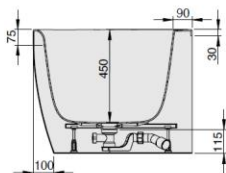

MODELL Modèle Mode	ART. NR. N° D'article Artikelnummer	LÄNGE/BREITE Longueur Et Largeur Lengte En Breedte (mm)	HÖHE/TIEFE Hauteur/profondeur Hoogte/diepte (mm)	INST. HÖHE Hauteur de montage Installatiehoogte (mm)	NUTZINHALT Contenu utile Nuttige inhoud
B	3870*	1700 x 1000	450	600	194 l
B	3871**	1700 x 1000	450	600	174 l
B	3897***	1700 x 1000	450	600	174 l