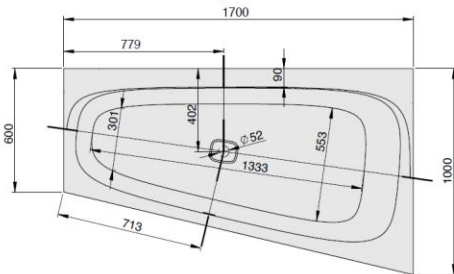

iSENSI

1700 x 1000

Eckwanne

baignoire d'angle

Hoekbad

Rechte Ausführung

Version droite

Rechte uitvoering

DE

Freistehende Badewanne aus Acryl mit fester Schürze (Monolith) inkl. vormontiertem Untergestell u. Überlaufgarnitur (optional wählbar, siehe Tabelle), Anschluss Schlauch zur Verbindung an HT-Hausanschluss im Lieferumfang enthalten.

MODELL Modèle Mode	ART. NR. N° D'article Artikelnummer	LÄNGE/BREITE Longueur Et Largeur Lengte En Breedte (mm)	HÖHE/TIEFE Hauteur/profondeur Hoogte/diepte (mm)	INST. HÖHE Hauteur de montage Installatiehoogte (mm)	NUTZINHALT Contenu utile Nuttige inhoud
B	3870*	1700 x 1000	450	600	194 l
B	3871**	1700 x 1000	450	600	174 l
B	3897***	1700 x 1000	450	600	174 l