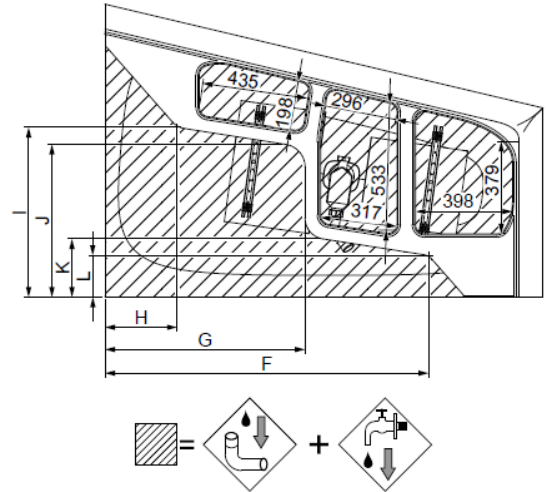

Montagehilfe:

	A	B1	B2	C	D	E	F	G	H	I	J	K	L
iSensi 1500 x 1000	1500	1000	645	608	413	679	1065	522	-	563	498	111	46
iSensi 1700 x 1000	1700	1000	600	713	403	779	-	722	197	519	449	62	-
iSensi 1800 x 1200	1800	1200	775	742	495	829	1330	882	297	695	626	239	171
iSensi 1800 x 1400	1800	1400	975	720	594	829	1330	822	311	893	821	444	371

SONDERZUBEHÖR BADEWANNEN

NACKENKISSEN

Coussin appui-nuque
Nekkkissen
Neckrests

ART. NR.
N° D'article
Artikelnummer
Article no.

Selbstklebendes Gel-Nackenkissen passend für nahezu alle Hoesch Bade- und Whirlwannen.

Farbe: Schwarz. Material: Gel.

/ Appui-tête en gel adhésif / Coussin appui-nuque assorti à presque toutes les baignoires et baignoires balnéo HOESCH

Couleur: noir. Matériau: Gel.

/ Zelfklevend gel nekkissen passend voor bijna alle HOESCH baden en whirlbaden.

Kleur: zwart. Materiaal: Gel.

/ Self-adhesive gel neckrest suitable for almost every HOESCH bath and whirltub.

Colour: Black. Material: Gel

69694

Nackenkissen aus wasserbeständigem Teakholz mit PU Auflage für den geraden Wannenrand.

/ Coussin appui-nuque produit de bois teck résistant à l'eau, recouvert de mousse de polyuréthane pour les baignoires à bords droits

/ Nekkkissen van waterbestendig teakhout met PU bekleding voor de rechte badrand.

/ Neckrest made of water-resistant teak wood with a PU pad.

89216

Lichtsysteme

Eclairage
Verlichtingsystemen
Lighting system

ART. NR.
N° D'article
Artikelnummer
Article no.

Nur für Badewannen ohne Whirl-/Airsystem erhältlich

LED Unterwasserscheinwerfer, verchromt mit Bedienknopf für Wannenrand inkl.

Ansteuerungselektronik mit automatischem Farblichtwechsler Farben: Weiß, Rot, Orange, Gelb, Grün, Blau, Indigo, Violett (werkseitig eingebaut)

2 LED Scheinwerfer
4 LED Scheinwerfer

Disponible seulement pour les baignoires sans équipement balnéo Whirl/Air
Projecteur immergé LED, chromé avec touche de commande pour le rebord de la baignoire Système de commande automatique avec inverseur de couleur inclus Couleurs : blanc, rouge, orange, jaune, vert, bleu, indigo, violet (monté d'usine)

Projecteur 2 LED
Projecteur 4 LED

Alleen verkrijgbaar voor baden zonder whirl-/airsysteem

Verchroomde led-onderwaterschijnwerper met bedieningsknop in de badrand Incl. aansturelektronica met automatische kleurenwisselaar Kleuren: wit, rood, oranje, geel, groen, blauw, indigo, paars (in de fabriek ingebouwd)

2 ledschijnwerpers
4 ledschijnwerpers

Available for bathtubs without whirl / air system only

LED underwater spotlights, chrome plated with an operating button for bathtub rim Including control with integrated colour light changer.
Colours: white, red, orange, yellow, green, blue, indigo, violet (factory installed)

2 LED spotlights
4 LED spotlights

690913
690914