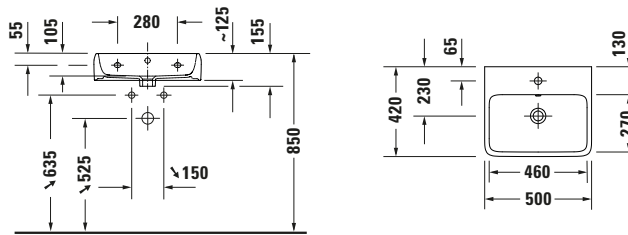

Waschtisch

Basis Angaben	
Langbezeichnung	Duravit Qatego Waschtisch 500 mm Weiß Hochglanz, Hahnlochbank, Anzahl Hahnlöcher pro Waschplatz: 1, Überlauf – 2382502000

Spezifikationen	
Farbe	
Farbwert	Weiß
Innenfarbe	Weiß
Aussenfarbe	Weiß
Glanzgrad	Hochglanz
Glanzgrad Innen	Hochglanz
Glanzgrad Außen	Hochglanz
Überlauf	
Überlauf	✓
Waschplatz	
Anzahl Hahnlöcher pro Waschplatz	1
Material	
Material	Keramik

Features	
Oberflächenveredelung	
HygieneGlaze	✓
Waschplatz	
Hahnlochbank	✓
Waschtisch	
Von unten glasiert	✓

Logistik	
Artikelgewicht	13,3 kg

Passende Produkte	
Passende Artikel	
	Push-open Ventil # 0050527000 Universal
	Push-open Ventil # 0050524600 Universal
	Designsiphon # 0050361000 Universal
	Designsiphon # 0050364600 Universal
	Push-open Ventil # 0050521000 Universal
	Designsiphon # 005036 Universal
	Push-open Ventil # 0050523400 Universal
	Röhrensiphon # 0050260000 Universal

Beschreibungstexte	
Ausschreibungstext	Duravit Qatego Waschtisch Weiß Hochglanz 500 mm, Designer: Studio F. A. Porsche, Sanitärkeramik, Wandhängend, Überlauf, Position Ablauf: Mitte, Von unten glasiert, Ablagefläche: HahnlochbankHinten, Anzahl Becken: 1, Beckenform: Rechteckig, Position Becken: Mitte, Position Hahnloch: Mitte, Weiß Hochglanz, Geeignet für Möbel, Hahnlochbank, CE-Kennzeichen-1: EN 14688, EAN Nr.: 4067116070019, Artikelgewicht: 13,3 kg, Beckenbreite: 460 mm, Beckentiefe: 270 mm, Abmessungen (Breite / Länge x Tiefe / Breite x Höhe): 500 x 420 x 150 mm, Artikel Nr.: 2382502000