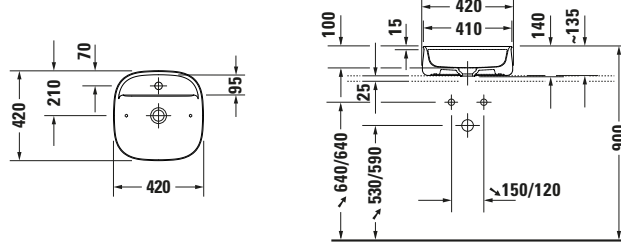

Aufsatzbecken

Basis Angaben	
Langbezeichnung	Duravit Zencha Aufsatzbecken 420 mm Weiß Seidenmatt, Hahnlochbank, Anzahl Hahnlöcher pro Waschplatz: 1, Geschliffen – 23744232711

Spezifikationen	
Farbe	
Farbwert	Weiß
Innenfarbe	Weiß
Aussenfarbe	Weiß
Glanzgrad	Seidenmatt
Glanzgrad Innen	Seidenmatt
Glanzgrad Außen	Seidenmatt
Waschplatz	
Anzahl Hahnlöcher pro Waschplatz	1
Material	
Material	Keramik

Features	
Oberflächenveredelung	
WonderGliss	✓
Waschtisch	
Geschliffen	✓
Waschplatz	
Hahnlochbank	✓

Logistik	
Artikelgewicht	9,8 kg

Beschreibungstexte	
Ausschreibungstext	<p>Duravit Zencha Aufsatzbecken Weiß Seidenmatt 420 mm, Designer: Sebastian Herkner, DuraCeram®, Aufsatz, Ohne Überlauf, Position Ablauf: Mitte, Geschliffen, Ablagefläche: Hahnlochbank, Anzahl Becken: 1, Position Becken: Mitte, Position Hahnloch: Mitte, Weiß Seidenmatt, Geeignet für Möbel, Hahnlochbank, Inkl. Keramische Ventilabdeckhaube, Inkl. Schaftventil, CE-Kennzeichen-1: EN 14688, EAN Nr.: 4063382175175, Artikelgewicht: 9,8 kg, Beckenbreite: 410 mm, Beckentiefe: 315 mm, Abmessungen (Breite / Länge x Tiefe / Breite x Höhe): 420 x 420 x 135 mm, WonderGliss, Artikel Nr.: 23744232711</p>