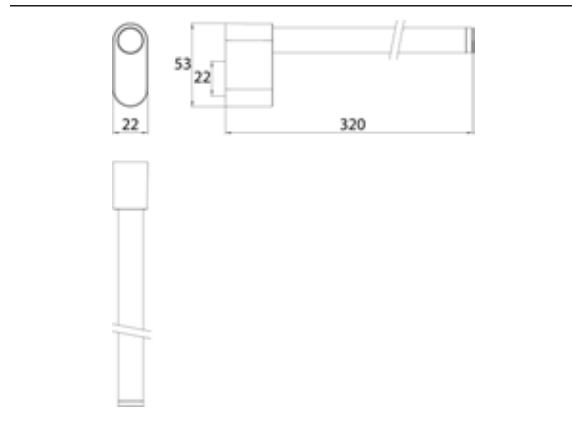

## PRODUKTINFORMATION

Handtuchhalter, 1 armig, starr schwarz

Art.-Nr.2750 133 32

320 mm