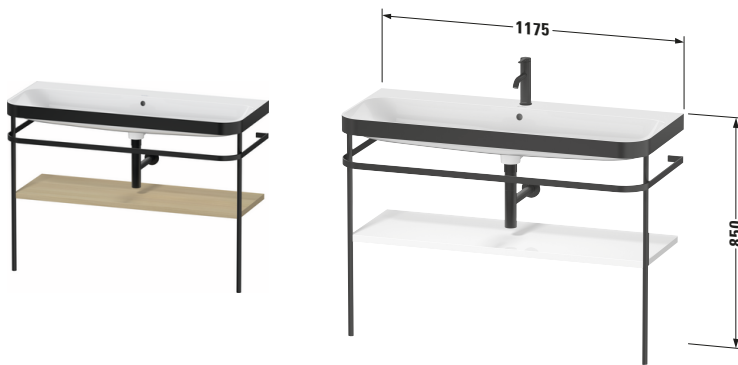

Happy D.2 # HP4739N71710000

Design by sieger design

c-bonded Set mit Metallkonsole

Basis Angaben	
Langbezeichnung	Duravit Happy D.2 c-bonded Set mit Metallkonsole, Mediterrane Eiche Matt, Halbrund – HP4739N71710000

Spezifikationen	
Keramik	
Anzahl Waschplätze	1
Anzahl Becken	1
Position Becken	Mitte
Griff	
Ausführung Griff	Grifflos
Front	
Farbwert Front	Mediterrane Eiche
Glanzgrad Front	Matt
Material Front	Hochverdichtete Dreischicht-Holzspanplatte
Korpus	
Farbwert Korpus	Mediterrane Eiche
Glanzgrad Korpus	Matt
Material Korpus	Hochverdichtete Dreischicht-Holzspanplatte
Oberfläche Korpus	Echtholz furnier

Features	
Set Attribute	
Hahnlochbank	Ja

Lieferumfang	
Montage	
Inkl. Befestigungsmaterial	✓
Technische Dokumentation	
Inkl. Pflegeanleitung	✓
Inkl. Montageanleitung	digital und gedruckt
Set Attribute	
Inkl. Schaftventil	Nein
Inkl. Ablaufventil	Ja
Inkl. Push-Open Ventil	Ja

Passende Produkte	
Passende Artikel	
	Designsiphon # 005036 Universal

Vermaßung	
Breite / Länge	1175 mm
Höhe	850 mm
Tiefe / Breite	490 mm
Min. Wandabstand	0 mm

Weitere Informationen finden Sie hier

<https://pro.duravit.de/p/HP4739N71710000>