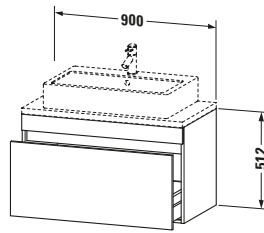

Konsolenwaschtischunterbau wandhängend

Basis Angaben	
Langbezeichnung	Duravit DuraStyle Konsolenwaschtischunterbau wandhängend, Weiß Hochglanz, Rechteckig, Anzahl Auszüge: 1 – DS530302218

Lieferumfang	
Montage	
Inkl. Befestigungsmaterial	✓
Technische Dokumentation	
Inkl. Montageanleitung	digital und gedruckt

Passende Produkte	
Passende Artikel	
	Raumsparophon # 005076 Universal
	Inneneinteilung # UV9846 Universal

Spezifikationen	
Anzahl Auszüge	1
Für Anzahl Waschtische	1
Compact	✓
Montagegrad	Montiert

Logistik	
Artikelgewicht	22,8 kg
Verkaufsverpackung	
Art Verkaufsverpackung	Karton
Menge / Verkaufsverpackung	1 Stk.
Ab Werk verpackt	✓
Breite Verkaufsverpackung inkl. Artikel	615 mm
Höhe Verkaufsverpackung inkl. Artikel	1060 mm
Tiefe Verkaufsverpackung inkl. Artikel	550 mm
Gewicht Verkaufsverpackung inkl. Artikel	27 kg
Anzahl Packstücke	1

Notwendige Artikel	
	Konsole # DS101C DuraStyle
	Konsole # DS105C DuraStyle
	Konsole # DS100C DuraStyle
	Konsole # DS104C DuraStyle

Waschplatz	
Position Becken	Mitte
Montage	
Montageart	Konsolenmontage / Wandhängend / Wandmontage
Farbe	
Farbwert	Weiß
Glanzgrad	Hochglanz
Front	
Farbwert Front	Weiß
Glanzgrad Front	Hochglanz
Korpus	
Glanzgrad Korpus	Matt
Material Korpus	Hochverdichtete Dreischicht-Holzspanplatte
Oberfläche Korpus	Dekor
Griff	
Ausführung Griff	Grifflos

Vermaßung	
Breite / Länge	900 mm
Höhe	512 mm
Tiefe / Breite	478 mm
Min. Wandabstand	20 mm

Weitere Informationen finden Sie hier

<https://pro.duravit.de/p/DS530302218>

Features	
Inneneinteilung	Optional
Selbsteinzug mit Dämpfung	✓