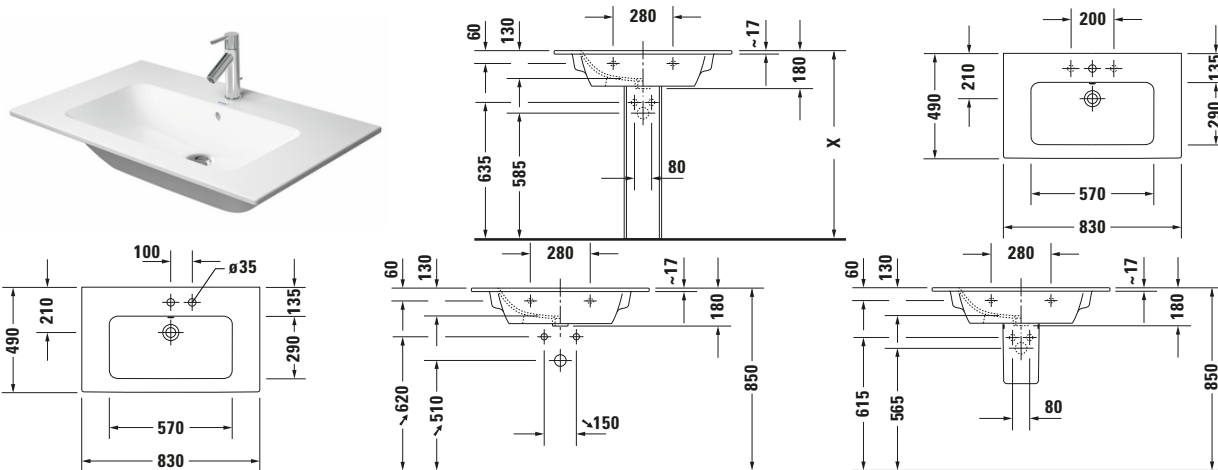

**Waschtisch**

Basis Angaben	
Langbezeichnung	Duravit ME by Starck Waschtisch 830 mm Weiß Hochglanz, Hahnlochbank, Anzahl Hahnlöcher pro Waschplatz: 1, Über- lauf – 2336830000

Spezifikationen	
<b>Farbe</b>	
Farbwert	Weiß
Innenfarbe	Weiß
Aussenfarbe	Weiß
Glanzgrad	Hochglanz
Glanzgrad Innen	Hochglanz
Glanzgrad Außen	Hochglanz
<b>Überlauf</b>	
Überlauf	✓
<b>Waschplatz</b>	
Anzahl Hahnlöcher pro Waschplatz	1
<b>Material</b>	
Material	Keramik

Features	
<b>Waschplatz</b>	
Hahnlochbank	✓

Logistik	
Artikelgewicht	21,2 kg

Passende Produkte	
<b>Passende Artikel</b>	
	Raumsparophon # 0050760000 Universal
	Standsäule # 085839 ME by Starck
	Halbsäule # 085840 ME by Starck
	Push-open Ventil # 005052 Universal

Beschreibungstexte	
Ausschreibungstext	Duravit ME by Starck Waschtisch Weiß Hochglanz 830 mm, Designer: Philippe Starck, Sanitärkera- mik, Wandhängend, Überlauf, Position Ab- lauf: Mitte, Ablageflä- che: LinksRechts, An- zahl Becken: 1, Be- ckenform: Rechteckig, Position Becken: Mit- te, Position Hahnloch: Mitte, Weiß Hoch- glanz, Geeignet für Möbel, Geeignet für Halbsäule, Geeignet für Standsäule, Hahn- lochbank, CE-Kenn- zeichen-1: EN 14688, EAN Nr.: 4021534966538, Arti- kelgewicht: 21,2 kg, Beckenbreite: 570 mm, Beckentiefe: 290 mm, Abmessungen (Breite / Länge x Tie- fe / Breite x Höhe): 830 x 490 x 180 mm, Artikel Nr.: 2336830000