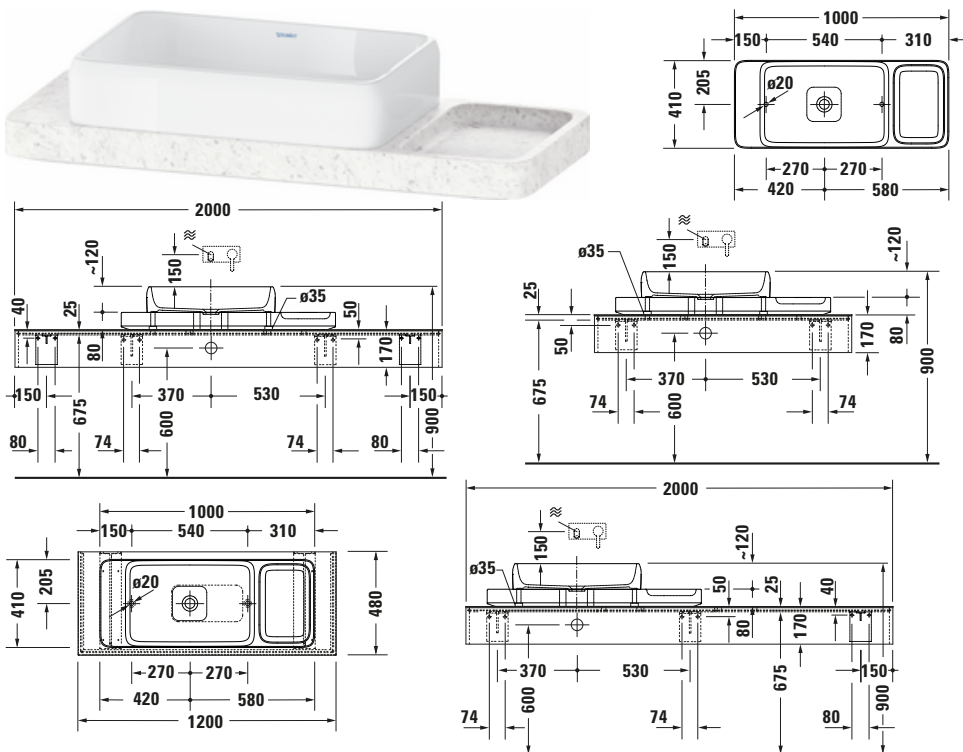

# Gatego # D4800100

Design by Studio F. A. Porsche

Aufsatzbecken mit Konsole

## Basis Angaben

Langbezeichnung	Duravit Gatego Aufsatzbecken mit Konsole Weiß Hochglanz – D4800100
-----------------	--