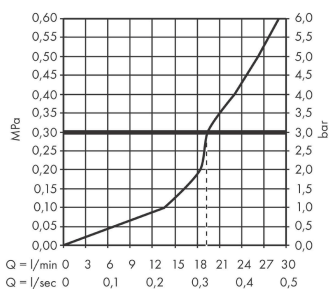

AXOR Uno

Wanneneinlauf gerade

Oberfläche: **Brushed Bronze** Artikelnummer: **45410140**

Beschreibung

Merkmale

- mit Rosette
- Ausladung: 175 mm
- Wandmontage
- Maximale Durchflussmenge bei 3 bar: 19 l/min
- Strahlart: Normalstrahl
- Geräuschgruppe: I
- Durchflussklasse: O
- SVGW 1908-6868
- P-IX 16942/IO

Artikeldetails

Preis exkl. MwSt.

376.00 CHF

Technologie

Zertifikate / Nachhaltigkeit

Produktabbildung

Maßzeichnung

Durchflussdiagramm

Die Verbrauchswerte wurden praxisnah mit den dazugehörigen Armaturen (Thermostat/Mischer/Unterputzventil) gemessen.