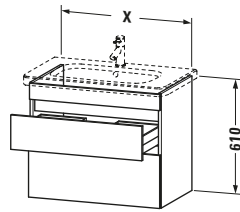

DuraStyle # DS648007943

Design by Matteo Thun & Antonio Rodriguez

Waschtischunterbau wandhängend

Basis Angaben	
Langbezeichnung	Duravit DuraStyle Waschtischunterbau wandhängend, Nussbaum Matt, Rechteckig, Anzahl Schubkästen: 2 – DS648007943

Lieferumfang	
Montage	
Inkl. Befestigungsmaterial	✓
Technische Dokumentation	
Inkl. Montageanleitung	digital und gedruckt

Weitere Informationen finden Sie hier

<https://pro.duravit.de/p/DS648007943>

Spezifikationen	
Anzahl Schubkästen	2
Für Anzahl Waschtische	1
Montagegrad	Montiert
Waschplatz	
Position Becken	Mitte
Montage	
Montageart	Montage unter Waschtisch / Wandhängend / Wandmontage
Farbe	
Farbwert	Nussbaum
Glanzgrad	Matt
Front	
Farbwert Front	Nussbaum
Glanzgrad Front	Matt
Korpus	
Glanzgrad Korpus	Matt
Material Korpus	Hochverdichtete Dreischicht-Holzspanplatte
Oberfläche Korpus	Dekor
Griff	
Ausführung Griff	Grifflos

Logistik	
Artikelgewicht	28 kg
Verkaufsverpackung	
Art Verkaufsverpackung	Karton
Menge / Verkaufsverpackung	1 Stk.
Ab Werk verpackt	✓
Breite Verkaufsverpackung inkl. Artikel	711 mm
Höhe Verkaufsverpackung inkl. Artikel	640 mm
Tiefe Verkaufsverpackung inkl. Artikel	629 mm
Gewicht Verkaufsverpackung inkl. Artikel	32 kg
Anzahl Packstücke	1

Vermaßung	
Breite / Länge	580 mm
Höhe	610 mm
Tiefe / Breite	448 mm
Min. Wandabstand	0 mm

Passende Produkte	
Passende Artikel	
	Inneneinteilung # UV9845 Universal
	Waschtisch # 232065 DuraStyle
Notwendige Artikel	
	Waschtisch # 232065 DuraStyle

Features	
Inneneinteilung	Optional
Selbsteinzug mit Dämpfung	✓
Siphonausschnitt	✓
Schürze	✓

Alle Zeichnungen enthalten alle notwendigen Maße (mm), die den üblichen Toleranzen unterliegen. Exakte Maße können nur am Produkt abgenommen werden.