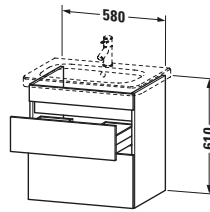

DuraStyle # DS648007943

Design by Matteo Thun & Antonio Rodriguez

Waschtischunterbau wandhängend

Basis Angaben	
Langbezeichnung	Duravit DuraStyle Waschtischunterbau wandhängend, Nussbaum Matt, Rechteckig, Anzahl Schubkästen: 2 – DS648007943

Lieferumfang	
Montage	
Inkl. Befestigungsmaterial	✓
Technische Dokumentation	
Inkl. Montageanleitung	digital und gedruckt

Weitere Informationen finden Sie hier

<https://pro.duravit.de/p/DS648007943>

Spezifikationen	
Anzahl Schubkästen	2
Für Anzahl Waschtische	1
Montagegrad	Montiert
Waschplatz	
Position Becken	Mitte
Montage	
Montageart	Montage unter Waschtisch / Wandhängend / Wandmontage
Farbe	
Farbwert	Nussbaum
Glanzgrad	Matt
Front	
Farbwert Front	Nussbaum
Glanzgrad Front	Matt
Korpus	
Glanzgrad Korpus	Matt
Material Korpus	Hochverdichtete Dreischicht-Holzspanplatte
Oberfläche Korpus	Dekor
Griff	
Ausführung Griff	Grifflos

Logistik	
Artikelgewicht	28 kg
Verkaufsverpackung	
Art Verkaufsverpackung	Karton
Menge / Verkaufsverpackung	1 Stk.
Ab Werk verpackt	✓
Breite Verkaufsverpackung inkl. Artikel	711 mm
Höhe Verkaufsverpackung inkl. Artikel	640 mm
Tiefe Verkaufsverpackung inkl. Artikel	629 mm
Gewicht Verkaufsverpackung inkl. Artikel	32 kg
Anzahl Packstücke	1

Vermaßung	
Breite / Länge	580 mm
Höhe	610 mm
Tiefe / Breite	448 mm
Min. Wandabstand	0 mm

Passende Produkte	
Passende Artikel	
	Inneneinteilung # UV9845 Universal
	Waschtisch # 232065 DuraStyle
Notwendige Artikel	
	Waschtisch # 232065 DuraStyle

Features	
Inneneinteilung	Optional
Selbsteinzug mit Dämpfung	✓
Siphonausschnitt	✓
Schürze	✓

Alle Zeichnungen enthalten alle notwendigen Maße (mm), die den üblichen Toleranzen unterliegen. Exakte Maße können nur am Produkt abgenommen werden.