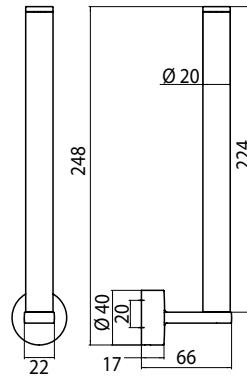

PRODUKTINFORMATION

Reservepapierhalter, doppelt chrom

Art.-Nr.4505 001 02

für 2 Rollen