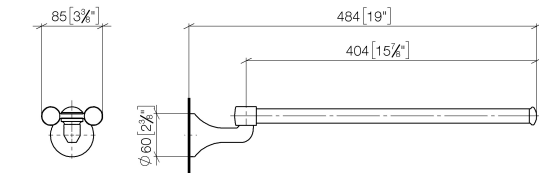

83 210 361 Produktversion ab 03.07.2016

- Breite 85 mm
- Höhe 70 mm
- Rosette Ø 60 mm
- Ausladung 485 mm

	Messing (23kt Gold)	83 210 361-09
	Chrom	83 210 361-00
	Platin gebürstet	83 210 361-06
	Platin	83 210 361-08
	Dark Brass matt	83 210 361-16
	Dark Bronze matt	83 210 361-17
	Messing gebürstet (23kt Gold)	83 210 361-28
	Bronze gebürstet	83 210 361-42
	Dark Platin gebürstet	83 210 361-99

83 210 361 Produktversion ab 03.07.2016

mm [inches]

83 210 361 Produktversion ab 03.07.2016

Ersatzteile für die
anderen
Oberflächenvarianten
finden Sie hier:
Chrom

Ersatzteilstückliste

Nr.	Artikelnummer	Benennung	Verbaumenge	Lieferzeit
8	05 17 97 507 00 90	Befestigungssatz 52 x 45 x 70 mm -	1,00	2
2	08 31 11 500 90	Befestigung Schraube für Waschtisch Ø 14 x 78,5 mm -	1,00	2
7	08 17 36 508-09	Halter für Handtuchhalter, Reservepapierrollenhalter und Ablage 91 x 60 x 60 mm - Messing (23kt Gold)	1,00	40
4	90 17 50 501 00-09	Gelenk für Handtuchhalter doppelt 85 x 26 x 421 mm - Messing (23kt Gold)	1,00	-
Ersatzteil nicht mehr bestellbar, bitte bestellen Sie den Nachfolgeartikel				
1	08 30 30 501-09	Abdeckung Ø 30 x 9,5 mm - Messing (23kt Gold)	1,00	40
5	08 30 11 521-09	Rosette Ø 30 x 8 mm - Messing (23kt Gold)	1,00	40
6	04 31 11 140 00 90	Befestigung Gewindestift M6 x 10 mm -	1,00	2
3	08 30 11 501 90	Scheibe Ø 13 x 6,20 x3 mm -	2,00	2