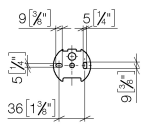

83 210 361 Produktversion ab 03.07.2016

- Breite 85 mm
- Höhe 70 mm
- Rosette Ø 60 mm
- Ausladung 485 mm

	Messing (23kt Gold)	83 210 361-09
	Chrom	83 210 361-00
	Platin gebürstet	83 210 361-06
	Platin	83 210 361-08
	Dark Brass matt	83 210 361-16
	Dark Bronze matt	83 210 361-17
	Messing gebürstet (23kt Gold)	83 210 361-28
	Bronze gebürstet	83 210 361-42
	Dark Platin gebürstet	83 210 361-99

83 210 361 Produktversion ab 03.07.2016

mm [inches]

83 210 361 Produktversion ab 03.07.2016

Ersatzteile für die
anderen
Oberflächenvarianten
finden Sie hier:
Chrom

Ersatzteilstückliste

Nr.	Artikelnummer	Benennung	Verbaumenge	Lieferzeit
8	05 17 97 507 00 90	Befestigungssatz 52 x 45 x 70 mm -	1,00	2
2	08 31 11 500 90	Befestigung Schraube für Waschtisch Ø 14 x 78,5 mm -	1,00	2
7	08 17 36 508-09	Halter für Handtuchhalter, Reservepapierrollenhalter und Ablage 91 x 60 x 60 mm - Messing (23kt Gold)	1,00	40
4	90 17 50 501 00-09	Gelenk für Handtuchhalter doppelt 85 x 26 x 421 mm - Messing (23kt Gold)	1,00	-
Ersatzteil nicht mehr bestellbar, bitte bestellen Sie den Nachfolgeartikel				
1	08 30 30 501-09	Abdeckung Ø 30 x 9,5 mm - Messing (23kt Gold)	1,00	40
5	08 30 11 521-09	Rosette Ø 30 x 8 mm - Messing (23kt Gold)	1,00	40
6	04 31 11 140 00 90	Befestigung Gewindestift M6 x 10 mm -	1,00	2
3	08 30 11 501 90	Scheibe Ø 13 x 6,20 x3 mm -	2,00	2