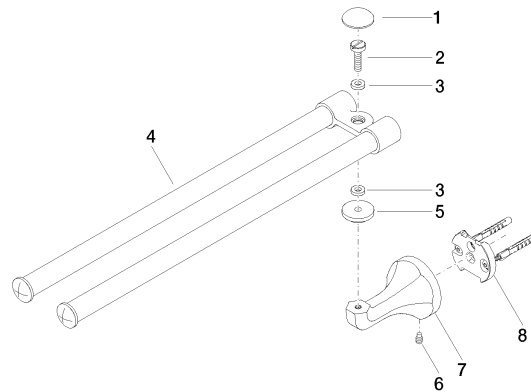

83 210 361 Produktversion ab 03.07.2016

- Breite 85 mm
- Höhe 70 mm
- Rosette Ø 60 mm
- Ausladung 485 mm

	Messing (23kt Gold)	83 210 361-09
	Chrom	83 210 361-00
	Platin gebürstet	83 210 361-06
	Platin	83 210 361-08
	Dark Brass matt	83 210 361-16
	Dark Bronze matt	83 210 361-17
	Messing gebürstet (23kt Gold)	83 210 361-28
	Bronze gebürstet	83 210 361-42
	Dark Platin gebürstet	83 210 361-99

83 210 361 Produktversion ab 03.07.2016

mm [inches]

83 210 361 Produktversion ab 03.07.2016

Ersatzteile für die
anderen
Oberflächenvarianten
finden Sie hier:
Chrom

Ersatzteilstückliste

Nr.	Artikelnummer	Benennung	Verbaumenge	Lieferzeit
8	05 17 97 507 00 90	Befestigungssatz 52 x 45 x 70 mm -	1,00	2
2	08 31 11 500 90	Befestigung Schraube für Waschtisch Ø 14 x 78,5 mm -	1,00	2
7	08 17 36 508-09	Halter für Handtuchhalter, Reservepapierrollenhalter und Ablage 91 x 60 x 60 mm - Messing (23kt Gold)	1,00	40
4	90 17 50 501 00-09	Gelenk für Handtuchhalter doppelt 85 x 26 x 421 mm - Messing (23kt Gold)	1,00	-
Ersatzteil nicht mehr bestellbar, bitte bestellen Sie den Nachfolgeartikel				
1	08 30 30 501-09	Abdeckung Ø 30 x 9,5 mm - Messing (23kt Gold)	1,00	40
5	08 30 11 521-09	Rosette Ø 30 x 8 mm - Messing (23kt Gold)	1,00	40
6	04 31 11 140 00 90	Befestigung Gewindestift M6 x 10 mm -	1,00	2
3	08 30 11 501 90	Scheibe Ø 13 x 6,20 x3 mm -	2,00	2