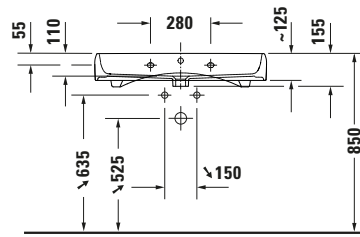

Waschtisch

| Basis Angaben | |
|-----------------|--|
| Langbezeichnung | Duravit Qatego Waschtisch 800 mm Weiß Hochglanz, Hahnlochbank, Anzahl Hahnlöcher pro Waschplatz: 1, Überlauf, Geschliffen – 2382800027 |

| Spezifikationen | |
|----------------------------------|-----------|
| Farbe | |
| Farbwert | Weiß |
| Innenfarbe | Weiß |
| Aussenfarbe | Weiß |
| Glanzgrad | Hochglanz |
| Glanzgrad Innen | Hochglanz |
| Glanzgrad Außen | Hochglanz |
| Überlauf | |
| Überlauf | ✓ |
| Waschplatz | |
| Anzahl Hahnlöcher pro Waschplatz | 1 |
| Material | |
| Material | Keramik |

| Beschreibungstexte | |
|--------------------|---|
| Ausschreibungstext | Duravit Qatego Waschtisch Weiß Hochglanz 800 mm, Designer: Studio F. A. Porsche, Sanitärkeramik, AufsatzWandhängend, Überlauf, Position Ablauf: Mitte, Geschliffen, Von unten glasiert, Ablagefläche: HahnlochbankHinten, Anzahl Becken: 1, Beckenform: Rechteckig, Position Becken: Mitte, Position Hahnloch: Mitte, Weiß Hochglanz, Geeignet für Möbel, Hahnlochbank, CE-Kennzeichen-1: EN 14688, EAN Nr.: 4067116304916, Artikelgewicht: 21 kg, Beckenbreite: 760 mm, Beckentiefe: 320 mm, Abmessungen (Breite / Länge x Tiefe / Breite x Höhe): 800 x 470 x 150 mm, Artikel Nr.: 2382800027 |