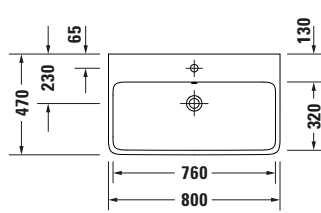

Waschtisch

| Basis Angaben | |
|-----------------|--|
| Langbezeichnung | Duravit Qatego Waschtisch 800 mm Weiß Hochglanz, Hahnlochbank, Anzahl Hahnlöcher pro Waschplatz: 1, Überlauf, Geschliffen – 2382800027 |

| Spezifikationen | |
|----------------------------------|-----------|
| Farbe | |
| Farbwert | Weiß |
| Innenfarbe | Weiß |
| Aussenfarbe | Weiß |
| Glanzgrad | Hochglanz |
| Glanzgrad Innen | Hochglanz |
| Glanzgrad Außen | Hochglanz |
| Überlauf | |
| Überlauf | ✓ |
| Waschplatz | |
| Anzahl Hahnlöcher pro Waschplatz | 1 |
| Material | |
| Material | Keramik |

| Beschreibungstexte | |
|--------------------|---|
| Ausschreibungstext | Duravit Qatego Waschtisch Weiß Hochglanz 800 mm, Designer: Studio F. A. Porsche, Sanitärkeramik, AufsatzWandhängend, Überlauf, Position Ablauf: Mitte, Geschliffen, Von unten glasiert, Ablagefläche: HahnlochbankHinten, Anzahl Becken: 1, Beckenform: Rechteckig, Position Becken: Mitte, Position Hahnloch: Mitte, Weiß Hochglanz, Geeignet für Möbel, Hahnlochbank, CE-Kennzeichen-1: EN 14688, EAN Nr.: 4067116304916, Artikelgewicht: 21 kg, Beckenbreite: 760 mm, Beckentiefe: 320 mm, Abmessungen (Breite / Länge x Tiefe / Breite x Höhe): 800 x 470 x 150 mm, Artikel Nr.: 2382800027 |