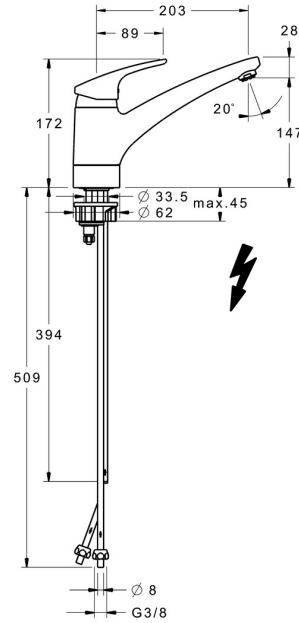

EAN: 4015474276574

[static.hansa.com/01121183](http://static.hansa.com/01121183)

- Küche
- Einhebelmischer, Niederdruck, für offene Heißwasserbereiter
- Standmontage
- Chrom
- Schwenkbarer Auslauf, gegossen
- Kristallklarer Laminarstrahl, CASCADE® Strahlregler
- Hebel mit W+K-Kennzeichnung, Einhandbedienhebel/Griff
- Temperaturbegrenzer, Heißwassersperre einstellbar (im Lieferumfang enthalten)
- HANSAECO  $\varnothing$  4.8 Steuerpatrone mit keramischen Dichtscheiben zur Wassermengen- und Temperatureinstellung. Wasserbremse bei ca. 60% Wassermenge
- Anschluss über Kupferrohre
- Armaturenkörper aus entzinkungsbeständigem Messing (DZR), Messing in Trinkwasserkontakt enthält weniger als 0,3% Blei, Wasserwege ohne Nickelbeschichtung, Rapid-Montagesystem

### Technische Eigenschaften

DN-Größe (Nennmaß)	<b>DN15</b>
Warmwasserversorgung	<b>max. +80°C</b>
Arbeitsdruck	<b>0,5-5 bar</b>
Ausladung	<b>203 mm</b>
Sicherungseinrichtung (EN1717)	<b>AA</b>
Werkstoff	<b>Messing</b>
Schwenkbereich	<b>150°</b>

### SP01121183

	Name	Art.-Nr.
1	Hebel, L=93 mm	01880083
1.1	Schraube, M5x8, SW2.5	59904755
1.2	Kunststoffadapter	59904778
1.3	Dekorkappe Grau	59912112
2	Abdeckkappe	59912647
3	Befestigungsschraube, M50x1, SW45	59904890
4	Kartusche, 4.8 eco	59904601
4.1	Warmwasser Begrenzer	59904759
5.1	Dichtungskit	59912646
5.2	Sockel erhöht, 30 mm	59912710
5.3	Dichtung, 37x48x3.5	59911422
5.5	Befestigungsplatte Ausgelaufen	59904765
5.6	Schraube, M8x1, SW13 Ausgelaufen	59904766
5.7	Befestigungssatz	59910749
5.10	Rohr, 8x530 Ausgelaufen	59911895
5.11	PVC-Befestigungsplatte	59910008
5.12	Befestigungsschraube, M8x1, L=140	59912474
5.13	Dichtung, 40.3x6	59911387
6	Luftsprudler, M24x1 A, low pressure	59902692
6.1	Luftsprudler, M22/24, ND	59901553
7	Auslauf	59912711
8	Überwurfmutter	59904969
8.1	Dichtungskit, 14.9x8.5x1	59902352
8.2	Dichtungskit, 10x8	59902272
8.3	Schlauch	59902151