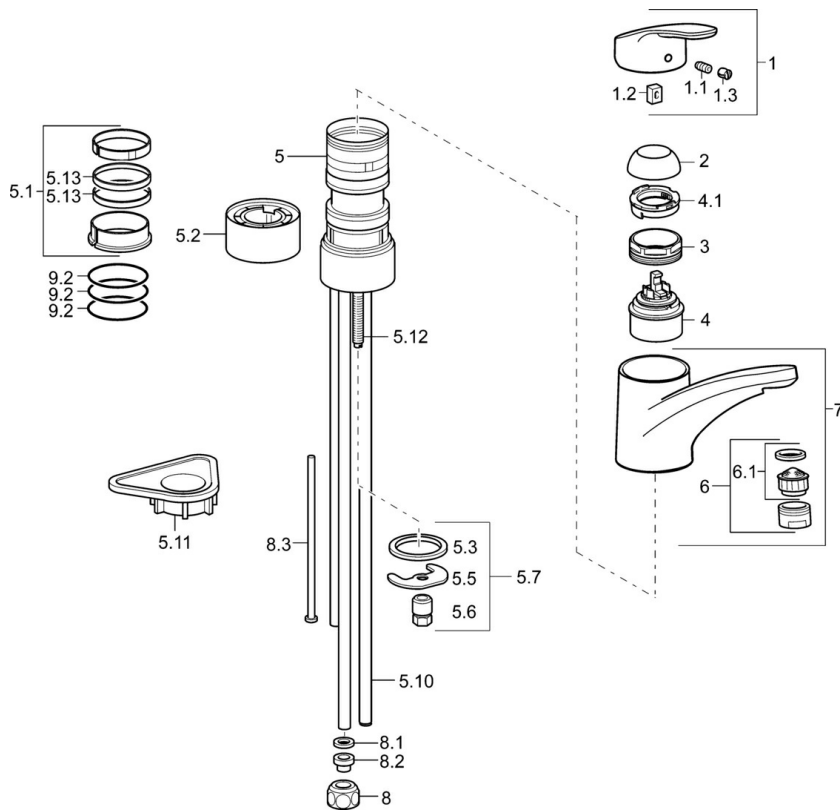

EAN: 4015474276574

[static.hansa.com/01121183](http://static.hansa.com/01121183)

- Küche
- Einhebelmischer, Niederdruck, für offene Heißwasserbereiter
- Standmontage
- Chrom
- Schwenkbarer Auslauf, gegossen
- Kristallklarer Laminarstrahl, CASCADE® Strahlregler
- Hebel mit W+K-Kennzeichnung, Einhandbedienhebel/Griff
- Temperaturbegrenzer, Heißwassersperre einstellbar (im Lieferumfang enthalten)
- HANSAECO  $\varnothing$  4.8 Steuerpatrone mit keramischen Dichtscheiben zur Wassermengen- und Temperatureinstellung. Wasserbremse bei ca. 60% Wassermenge
- Anschluss über Kupferrohre
- Armaturenkörper aus entzinkungsbeständigem Messing (DZR), Messing in Trinkwasserkontakt enthält weniger als 0,3% Blei, Wasserwege ohne Nickelbeschichtung, Rapid-Montagesystem

### Technische Eigenschaften

DN-Größe (Nennmaß)	<b>DN15</b>
Warmwasserversorgung	<b>max. +80°C</b>
Arbeitsdruck	<b>0,5-5 bar</b>
Ausladung	<b>203 mm</b>
Sicherungseinrichtung (EN1717)	<b>AA</b>
Werkstoff	<b>Messing</b>
Schwenkbereich	<b>150°</b>

### SP01121183

	Name	Art.-Nr.
1	Hebel, L=93 mm	01880083
1.1	Schraube, M5x8, SW2.5	59904755
1.2	Kunststoffadapter	59904778
1.3	Dekorkappe Grau	59912112
2	Abdeckkappe	59912647
3	Befestigungsschraube, M50x1, SW45	59904890
4	Kartusche, 4.8 eco	59904601
4.1	Warmwasser Begrenzer	59904759
5.1	Dichtungskit	59912646
5.2	Sockel erhöht, 30 mm	59912710
5.3	Dichtung, 37x48x3.5	59911422
5.5	Befestigungsplatte Ausgelaufen	59904765
5.6	Schraube, M8x1, SW13 Ausgelaufen	59904766
5.7	Befestigungssatz	59910749
5.10	Rohr, 8x530 Ausgelaufen	59911895
5.11	PVC-Befestigungsplatte	59910008
5.12	Befestigungsschraube, M8x1, L=140	59912474
5.13	Dichtung, 40.3x6	59911387
6	Luftsprudler, M24x1 A, low pressure	59902692
6.1	Luftsprudler, M22/24, ND	59901553
7	Auslauf	59912711
8	Überwurfmutter	59904969
8.1	Dichtungskit, 14.9x8.5x1	59902352
8.2	Dichtungskit, 10x8	59902272
8.3	Schlauch	59902151