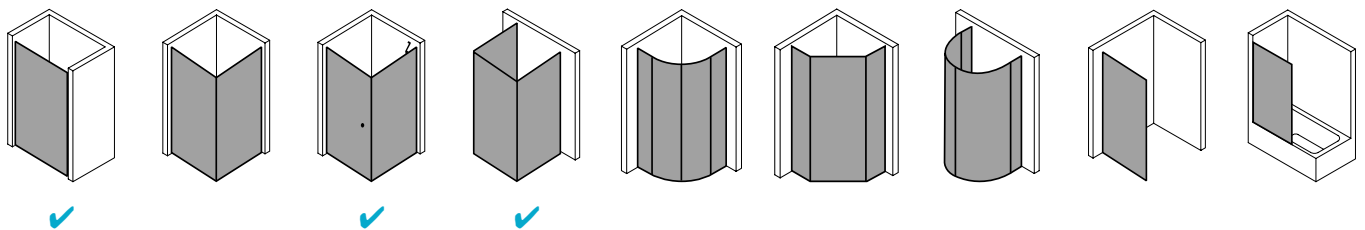

Technische Daten

Höhe	1850 mm
Breite	900 mm
Tiefe	30 mm
Oberfläche	Silber Mattglanz
Glas	Kerolan Fontana
Beschichtung	ohne
Wanneneinbaumaß	860-900 mm
Wanneneinbaumaß (SW)	885-925 mm
Wanneneinbaumaß (SW k)	870-900 mm
Anschlag	links und rechts
Türart	

Einbausituation