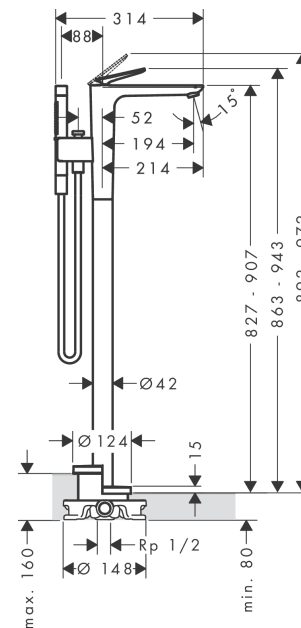

AXOR Citterio C

Einhebel-Wannenmischer bodenstehend - Cubic cut

Oberfläche: **Brushed Black Chrome** Artikelnummer: **49441340**

Beschreibung

Merkmale

- besteht aus: Einhebel-Wannenmischer bodenstehend, Stabhandbrause, Brausenschlauch, Brausenhalter
- Ausladung: 194 mm
- Strahlart Armatur: Laminarstrahl
- Strahlart Handbrause: Rain, MonoRain
- Maximale Durchflussmenge bei 3 bar: 23,3 l/min
- Durchfluss für Wanneneinlauf bei 3 bar: 23,3 l/min
- Durchfluss für Handbrause bei 3 bar: 9,9 l/min
- Keramikmischsystem
- Umsteller mit automatischer Rückstellung
- Rückflussverhinderer
- Geräuschgruppe: II
- Anschlussart: Grundkörper
- Standmontage
- Durchflussklasse: D
- P-IX 10248/IIDD

Artikeldetails

Preis exkl. MwSt.

3135.00 CHF

Produktabbildung

Maßzeichnung

AXOR Citterio C
Einhebel-Wannenmischer bodenstehend - Cubic cut
 Oberfläche: **Brushed Black Chrome** Artikelnummer: **49441340**

Durchflussdiagramm