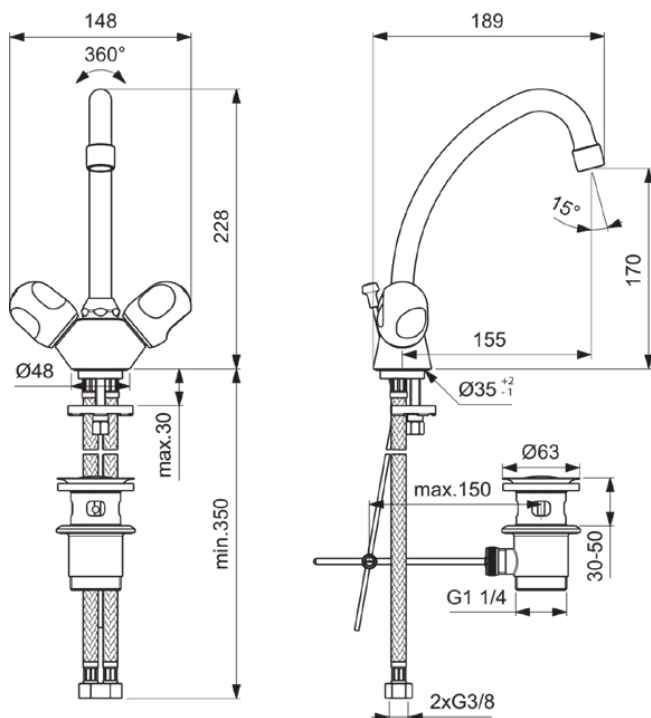

ALPHA NEW

B2038AA

ALPHA NEW | Zweigriff-Waschbeckenarmatur 148x228 mm, 155 mm vertikaler Abstand bis Mitte Auslauf in chrom, 12 l/min (3 bar), mit Ablaufgarnitur | EasyFix, SmartShine Oberfläche

Bild & Zeichnung

Allgemeine Informationen

Produktkategorie:	Waschtischarmaturen
Produktart:	Zweigriff-Waschbeckenarmatur
Marke:	Ideal Standard
Kollektion:	ALPHA NEW
Designer:	Ideal Standard
Colour:	AA - Chrom
Oberflächenbeschaffenheit:	glänzend
Höhe (mm):	228
Breite (mm):	148
Befestigungsart:	EasyFix
Nettogewicht (kg):	1.75
EAN Code:	3800019229945

Anzahl der Griffe:	2
BlueStart Technologie:	Nein
Farbcode:	AA
Farbbeschreibung:	chrom
Cool Body Technologie:	Nein
DVGW-Eigensicher:	Nein
Griff-Anwendung:	Volumenkontrolle
Griffposition:	Seitlich
IdealPure Technologie:	Nein
Mit Kettenöse:	Nein
Integrierte Elektronik:	Nein
Niederdruckmodell:	Nein
Material:	Metall
Material des Griffs:	Kunststoff
Material der Ablaufgarnitur:	Metall
Materialspezifikation:	Messing
Maximaler Durchfluss bei 3 bar (l/min):	12

ALPHA NEW

B2038AA

ALPHA NEW | Zweigriff-Waschbeckenarmatur 148x228 mm, 155 mm vertikaler Abstand bis Mitte Auslauf in chrom, 12 l/min (3 bar), mit Ablaufgarnitur | EasyFix, SmartShine Oberfläche

Produktspezifikationen