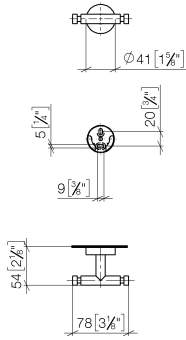

83 256 979 Produktversion ab 01.11.2004

- Breite 80 mm
- Rosette Ø 40 mm
- Ausladung 55 mm

Passt zu ELIO, ENO, MEM, META SQUARE, SYNC und TARA ULTRA

	Platin gebürstet	83 256 979-06
	Chrom	83 256 979-00
	Dark Brass matt	83 256 979-16
	Dark Bronze matt	83 256 979-17
	Dark Chrome	83 256 979-19
	Light Gold	83 256 979-26
	Light Gold gebürstet	83 256 979-27
	Messing gebürstet (23kt Gold)	83 256 979-28
	Schwarz matt	83 256 979-33
	Bronze gebürstet	83 256 979-42
	Champagne gebürstet (22kt Gold)	83 256 979-46
	Champagne (22kt Gold)	83 256 979-47
	Chrom gebürstet	83 256 979-93
	Dark Platin gebürstet	83 256 979-99

83 256 979 Produktversion ab 01.11.2004

mm [inches]

83 256 979 Produktversion ab 01.11.2004

Ersatzteile für die
anderen
Oberflächenvarianten
finden Sie hier:
Chrom