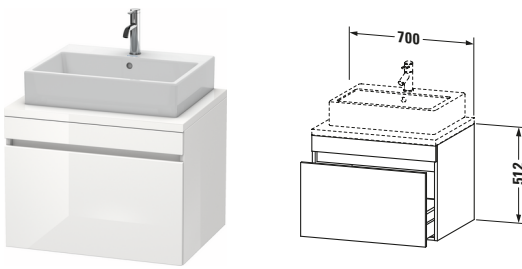

Konsolenwaschtischunterbau wandhängend

Basis Angaben	
Langbezeichnung	Duravit DuraStyle Konsolenwaschtischunterbau wandhängend, Weiß Hochglanz, Rechteckig, Anzahl Auszüge: 1 – DS531102222

Spezifikationen	
Anzahl Auszüge	1
Für Anzahl Waschtische	1
Montagegrad	Montiert
Waschplatz	
Position Becken	Mitte
Montage	
Montageart	Konsolenmontage / Wandhängend / Wandmontage
Farbe	
Farbwert	Weiß
Glanzgrad	Hochglanz
Front	
Farbwert Front	Weiß
Glanzgrad Front	Hochglanz
Korpus	
Glanzgrad Korpus	Hochglanz
Material Korpus	Hochverdichtete Dreischicht-Holzspanplatte
Oberfläche Korpus	Dekor
Griff	
Ausführung Griff	Grifflos

Features	
Inneneinteilung	Optional
Selbsteinzug mit Dämpfung	✓

Lieferumfang	
Montage	
Inkl. Befestigungsmaterial	✓
Technische Dokumentation	
Inkl. Montageanleitung	digital und gedruckt

Logistik	
Artikelgewicht	22,1 kg
Verkaufsverpackung	
Art Verkaufsverpackung	Karton
Menge / Verkaufsverpackung	1 Stk.
Ab Werk verpackt	✓
Breite Verkaufsverpackung inkl. Artikel	721 mm
Höhe Verkaufsverpackung inkl. Artikel	760 mm
Tiefe Verkaufsverpackung inkl. Artikel	625 mm
Gewicht Verkaufsverpackung inkl. Artikel	28,5 kg
Anzahl Packstücke	1

Vermaßung	
Breite / Länge	700 mm
Höhe	512 mm
Tiefe / Breite	548 mm
Min. Wandabstand	20 mm

Passende Produkte	
Passende Artikel	
	Raumsparsiphon # 005076 Universal
	Inneneinteilung # UV9846 Universal

Notwendige Artikel	
	Konsole # DS103C DuraStyle
	Konsole # DS107C DuraStyle
	Konsole # DS102C DuraStyle
	Konsole # DS106C DuraStyle