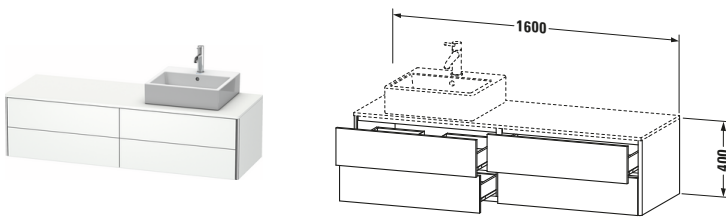

Konsolenwaschtischunterbau wandhängend

Basis Angaben	
Langbezeichnung	Duravit XSquare Konsolenwaschtischunterbau wandhängend, Weiß Matt, Rechteckig, Anzahl Ausschnitte: 1, Anzahl Schubkästen: 4, Tip-on Technik – XS4914R1818

Spezifikationen	
Anzahl Ausschnitte	1
Anzahl Schubkästen	4
Für Anzahl Waschtische	1
Montagegrad	Montiert
Waschplatz	
Position Becken	Rechts
Montage	
Montageart	Wandhängend / Wandmontage
Farbe	
Farbwert	Weiß
Glanzgrad	Matt
Front	
Farbwert Front	Weiß
Glanzgrad Front	Matt
Korpus	
Glanzgrad Korpus	Matt
Material Korpus	Hochverdichtete Dreischicht-Holzspanplatte
Oberfläche Korpus	Dekor
Griff	
Ausführung Griff	Grifflos
Profil	
Farbe Profil	Chrom
Glanzgrad Profil	Hochglanz
Material Profil	Aluminium

Features	
Tip-on Technik	✓
Einrichtungssystem	Optional
Selbsteinzug mit Dämpfung	✓
Siphonausschnitt	✓
Schürze	✓

Lieferumfang	
Montage	
Inkl. Befestigungsmaterial	✓
Technische Dokumentation	
Inkl. Montageanleitung	digital und gedruckt

Vermaßung	
Breite / Länge	1600 mm
Höhe	400 mm
Tiefe / Breite	548 mm
Min. Wandabstand	0 mm

Passende Produkte	
Passende Artikel	
	Raumsparsiphon # 005076 Universal
	Einrichtungssystem Set # UV0505 Universal
	Einrichtungssystem Set # UV0514 Universal
	Konsole # XS060H XSquare
	Konsole # XS061H XSquare
Notwendige Artikel	
	Konsole # XS060H XSquare
	Konsole # XS061H XSquare