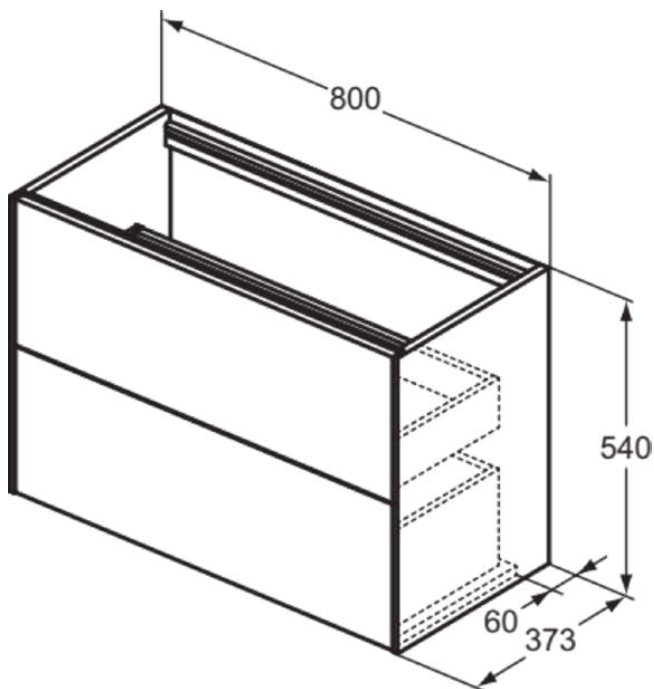

CONCA

T4352Y1

CONCA | Waschtisch-Unterschrank 800x373x540 mm in weiß matt lackiert, 2 Schubladen | Grifflos, Vollauszug, Push-to-open, SoftClosing, Vormontiert, Nachhaltig gewonnenes Holz, Echtholz furnier

Bild & Zeichnung

Allgemeine Informationen

Produktkategorie:	Möbel
Produktart:	Waschtisch-Unterschrank
Marke:	Ideal Standard
Kollektion:	CONCA
Designer:	Palomba Serafini Associati
Colour:	Y1 - Weiß Matt Lackiert
Oberflächenbeschaffenheit:	Matt
Höhe (mm):	540
Breite (mm):	800
Ausladung (mm):	373
Befestigungsart:	Befestigungsset
Nettogewicht (kg):	32.20
EAN Code:	8014140465546