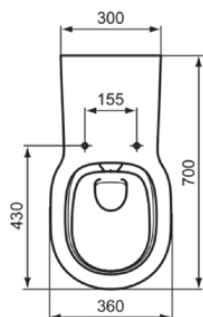

CONNECT FREEDOM

E8194MA

CONNECT FREEDOM | Wand-WC 360x700x384 mm in weiß, CL1 Vollspülung 5.9 - 6 l/min, horizontaler Ablauf | CL1, CL2, Randlos, IdealPlus

Bild & Zeichnung

Allgemeine Informationen

Produktkategorie:	Toiletten
Produktart:	Wand-WC
Marke:	Ideal Standard
Kollektion:	CONNECT FREEDOM
Designer:	Studio Levien
Colour:	MA - Weiß
Oberflächenbeschaffenheit:	glänzend
Höhe (mm):	384
Breite (mm):	360
Ausladung (mm):	700
Befestigungsart:	Befestigungsschrauben
Nettogewicht (kg):	19.00
EAN Code:	5017830471097

Features

 CL1	CL1: 5.9 - 6 l/min	 CL2	CL2: 6 l/min
	Randlos		IdealPlus

Downloads

- [• EPD](#)
- [• Installation Guide](#)

Produktstandards & Zertifikate

Normen:	EN 997
Declaration of Performance classification (DoP):	CL1-6A+CL2

Produktspezifikationen

CL1 Vollspülung maximal (Liter):	6
CL1 Vollspülung minimal (Liter):	5.9
CL2 Vollspülung maximal (Liter):	6
Kindertoilette:	Nein
Farbcode:	MA
Farbbeschreibung:	weiß
Verdeckte Befestigung:	Nein
IdealPlus Technologie:	Ja
Spülart:	Tiefspül-WC
Barrierefreies Produkt:	Ja
Material:	Keramik
Materialspezifikation:	Glasiertes Porzellan
Position des Auslass:	Mitte
Ausrichtung des Auslass:	Horizontal

CONNECT FREEDOM

E8194MA

CONNECT FREEDOM | Wand-WC 360x700x384 mm in weiß, CL1 Vollspülung 5.9 - 6 l/min, horizontaler Ablauf | CL1, CL2, Randlos, IdealPlus

Produktspezifikationen

Sichtbarkeit des Auslass:	Verdeckt
PVD Technologie:	Nein
Position des Wasserzulaufs:	Hinten
Erhöhte Ausführung:	Nein
Oberflächenbeschaffenheit:	glänzend
Art des Wasserzulaufs:	Verdeckt
Mit Bidetfunktion:	Nein
Mit Hygieneausparung / fester Toilettensitz:	Nein
Mit Geruchsabsaugung:	Nein
Befestigungsart:	Befestigungsschrauben
Montageart:	wandhängend