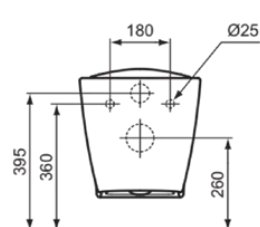

CONNECT FREEDOM

E8194MA

CONNECT FREEDOM | Wand-WC 360x700x384 mm in weiß, CL1 Vollspülung 5.9 - 6 l/min, horizontaler Ablauf | CL1, CL2, Randlos, IdealPlus

Bild & Zeichnung

Allgemeine Informationen

Produktkategorie:	Toiletten
Produktart:	Wand-WC
Marke:	Ideal Standard
Kollektion:	CONNECT FREEDOM
Designer:	Studio Levien
Colour:	MA - Weiß
Oberflächenbeschaffenheit:	glänzend
Höhe (mm):	384
Breite (mm):	360
Ausladung (mm):	700
Befestigungsart:	Befestigungsschrauben
Nettogewicht (kg):	19.00
EAN Code:	5017830471097

Features

 CL1	CL1: 5.9 - 6 l/min	 CL2	CL2: 6 l/min
	Randlos		IdealPlus

Downloads

- [• EPD](#)
- [• Installation Guide](#)

Produktstandards & Zertifikate

Normen:	EN 997
Declaration of Performance classification (DoP):	CL1-6A+CL2

Produktspezifikationen

CL1 Vollspülung maximal (Liter):	6
CL1 Vollspülung minimal (Liter):	5.9
CL2 Vollspülung maximal (Liter):	6
Kindertoilette:	Nein
Farbcode:	MA
Farbbeschreibung:	weiß
Verdeckte Befestigung:	Nein
IdealPlus Technologie:	Ja
Spülart:	Tiefspül-WC
Barrierefreies Produkt:	Ja
Material:	Keramik
Materialspezifikation:	Glasiertes Porzellan
Position des Auslass:	Mitte
Ausrichtung des Auslass:	Horizontal

CONNECT FREEDOM

E8194MA

CONNECT FREEDOM | Wand-WC 360x700x384 mm in weiß, CL1 Vollspülung 5.9 - 6 l/min, horizontaler Ablauf | CL1, CL2, Randlos, IdealPlus

Produktspezifikationen

Sichtbarkeit des Auslass:	Verdeckt
PVD Technologie:	Nein
Position des Wasserzulaufs:	Hinten
Erhöhte Ausführung:	Nein
Oberflächenbeschaffenheit:	glänzend
Art des Wasserzulaufs:	Verdeckt
Mit Bidetfunktion:	Nein
Mit Hygieneausparung / fester Toilettensitz:	Nein
Mit Geruchsabsaugung:	Nein
Befestigungsart:	Befestigungsschrauben
Montageart:	wandhängend