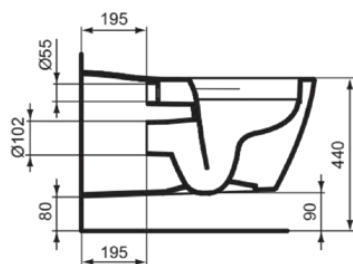

CONNECT FREEDOM

E8194MA

CONNECT FREEDOM | Wand-WC 360x700x384 mm in weiß, CL1 Vollspülung 5.9 - 6 l/min, horizontaler Ablauf | CL1, CL2, Randlos, IdealPlus

Bild & Zeichnung

Allgemeine Informationen

Produktkategorie:	Toiletten
Produktart:	Wand-WC
Marke:	Ideal Standard
Kollektion:	CONNECT FREEDOM
Designer:	Studio Levien
Colour:	MA - Weiß
Oberflächenbeschaffenheit:	glänzend
Höhe (mm):	384
Breite (mm):	360
Ausladung (mm):	700
Befestigungsart:	Befestigungsschrauben
Nettogewicht (kg):	19.00
EAN Code:	5017830471097

Features

 CL1	CL1: 5.9 - 6 l/min	 CL2	CL2: 6 l/min
	Randlos		IdealPlus

Downloads

- [• EPD](#)
- [• Installation Guide](#)

Produktstandards & Zertifikate

Normen:	EN 997
Declaration of Performance classification (DoP):	CL1-6A+CL2

Produktspezifikationen

CL1 Vollspülung maximal (Liter):	6
CL1 Vollspülung minimal (Liter):	5.9
CL2 Vollspülung maximal (Liter):	6
Kindertoilette:	Nein
Farbcode:	MA
Farbbeschreibung:	weiß
Verdeckte Befestigung:	Nein
IdealPlus Technologie:	Ja
Spülart:	Tiefspül-WC
Barrierefreies Produkt:	Ja
Material:	Keramik
Materialspezifikation:	Glasiertes Porzellan
Position des Auslass:	Mitte
Ausrichtung des Auslass:	Horizontal

CONNECT FREEDOM

E8194MA

CONNECT FREEDOM | Wand-WC 360x700x384 mm in weiß, CL1 Vollspülung 5.9 - 6 l/min, horizontaler Ablauf | CL1, CL2, Randlos, IdealPlus

Produktspezifikationen

Sichtbarkeit des Auslass:	Verdeckt
PVD Technologie:	Nein
Position des Wasserzulaufs:	Hinten
Erhöhte Ausführung:	Nein
Oberflächenbeschaffenheit:	glänzend
Art des Wasserzulaufs:	Verdeckt
Mit Bidetfunktion:	Nein
Mit Hygieneausparung / fester Toilettensitz:	Nein
Mit Geruchsabsaugung:	Nein
Befestigungsart:	Befestigungsschrauben
Montageart:	wandhängend