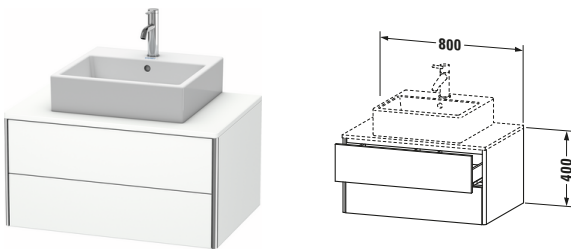

Konsolenwaschtischunterbau wandhängend

Basis Angaben	
Langbezeichnung	Duravit XSquare Konsolenwaschtischunterbau wandhängend, Weiß Matt, Rechteckig, Anzahl Ausschnitte: 1, Anzahl Schubkästen: 2, Tip-on Technik – XS491001818

Spezifikationen	
Anzahl Ausschnitte	1
Anzahl Schubkästen	2
Für Anzahl Waschtische	1
Montagegrad	Montiert
Waschplatz	
Position Becken	Mitte
Montage	
Montageart	Wandhängend / Wandmontage
Farbe	
Farbwert	Weiß
Glanzgrad	Matt
Front	
Farbwert Front	Weiß
Glanzgrad Front	Matt
Korpus	
Glanzgrad Korpus	Matt
Material Korpus	Hochverdichtete Dreischicht-Holzspanplatte
Oberfläche Korpus	Dekor
Griff	
Ausführung Griff	Grifflos
Profil	
Farbe Profil	Chrom
Glanzgrad Profil	Hochglanz
Material Profil	Aluminium

Features	
Tip-on Technik	✓
Einrichtungssystem	Optional
Selbsteinzug mit Dämpfung	✓
Siphonausschnitt	✓
Schürze	✓

Lieferumfang	
Montage	
Inkl. Befestigungsmaterial	✓
Technische Dokumentation	
Inkl. Montageanleitung	digital und gedruckt

Vermaßung	
Breite / Länge	800 mm
Höhe	400 mm
Tiefe / Breite	548 mm
Min. Wandabstand	0 mm

Passende Produkte	
Passende Artikel	
	Raumsparsiphon # 005076 Universal
	Einrichtungssystem Set # UV0505 Universal
	Konsole # XS060D XSquare
	Konsole # XS061D XSquare
Notwendige Artikel	
	Konsole # XS060D XSquare
	Konsole # XS061D XSquare