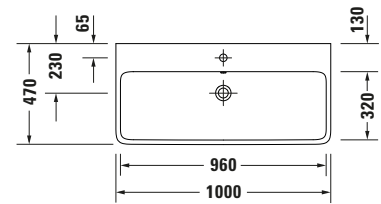

Waschtisch

Basis Angaben

Langbezeichnung	Duravit Qatego Waschtisch 1000 mm Weiß Hochglanz, Hahnlochbank, Anzahl Hahnlöcher pro Waschplatz: 0, Überlauf – 2382100060
-----------------	--

Spezifikationen

Farbe	
Farbwert	Weiß
Innenfarbe	Weiß
Aussenfarbe	Weiß
Glanzgrad	Hochglanz
Glanzgrad Innen	Hochglanz
Glanzgrad Außen	Hochglanz
Überlauf	
Überlauf	✓
Material	
Material	Keramik

Features

Waschplatz	
Hahnlochbank	✓
Waschtisch	
Von unten glasiert	✓

Logistik

Artikelgewicht	25,7 kg
----------------	---------

Passende Produkte

Passende Artikel	
	Push-open Ventil # 0050524600 Universal
	Push-open Ventil # 0050527000 Universal
	Designsiphon # 0050361000 Universal
	Designsiphon # 0050364600 Universal
	Push-open Ventil # 0050521000 Universal
	Push-open Ventil # 0050523400 Universal
	Push-open Ventil # 0050520400 Universal
	Röhrensiphon # 0050260000 Universal

Beschreibungstexte

Ausschreibungstext	Duravit Qatego Waschtisch Weiß Hochglanz 1000 mm, Designer: Studio F. A. Porsche, Sanitärkeramik, Wandhängend, Überlauf, Position Ablauf: Mitte, Von unten glasiert, Ablagefläche: HahnlochbankHinten, Anzahl Becken: 1, Beckenform: Rechteckig, Position Becken: Mitte, Position Hahnloch: Ohne, Weiß Hochglanz, Geeignet für Möbel, Hahnlochbank, CE-Kennzeichen-1: EN 14688, EAN Nr.: 4067116304954, Artikelgewicht: 25,7 kg, Beckenbreite: 960 mm, Beckentiefe: 320 mm, Abmessungen (Breite / Länge x Tiefe / Breite x Höhe): 1000 x 470 x 150 mm, Artikel Nr.: 2382100060
--------------------	--