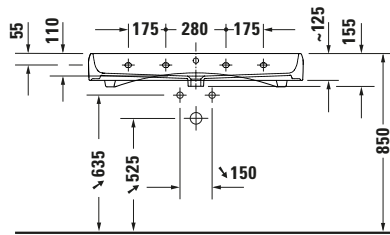

Waschtisch

Basis Angaben

Langbezeichnung	Duravit Qatego Waschtisch 1000 mm Weiß Hochglanz, Hahnlochbank, Anzahl Hahnlöcher pro Waschplatz: 0, Überlauf – 2382100060
-----------------	--

Spezifikationen

Farbe	
Farbwert	Weiß
Innenfarbe	Weiß
Aussenfarbe	Weiß
Glanzgrad	Hochglanz
Glanzgrad Innen	Hochglanz
Glanzgrad Außen	Hochglanz
Überlauf	
Überlauf	✓
Material	
Material	Keramik

Features

Waschplatz	
Hahnlochbank	✓
Waschtisch	
Von unten glasiert	✓

Logistik

Artikelgewicht	25,7 kg
----------------	---------

Passende Produkte

Passende Artikel	
	Push-open Ventil # 0050524600 Universal
	Push-open Ventil # 0050527000 Universal
	Designsiphon # 0050361000 Universal
	Designsiphon # 0050364600 Universal
	Push-open Ventil # 0050521000 Universal
	Push-open Ventil # 0050523400 Universal
	Push-open Ventil # 0050520400 Universal
	Röhrensiphon # 0050260000 Universal

Beschreibungstexte

Ausschreibungstext	Duravit Qatego Waschtisch Weiß Hochglanz 1000 mm, Designer: Studio F. A. Porsche, Sanitärkeramik, Wandhängend, Überlauf, Position Ablauf: Mitte, Von unten glasiert, Ablagefläche: HahnlochbankHinten, Anzahl Becken: 1, Beckenform: Rechteckig, Position Becken: Mitte, Position Hahnloch: Ohne, Weiß Hochglanz, Geeignet für Möbel, Hahnlochbank, CE-Kennzeichen-1: EN 14688, EAN Nr.: 4067116304954, Artikelgewicht: 25,7 kg, Beckenbreite: 960 mm, Beckentiefe: 320 mm, Abmessungen (Breite / Länge x Tiefe / Breite x Höhe): 1000 x 470 x 150 mm, Artikel Nr.: 2382100060
--------------------	--