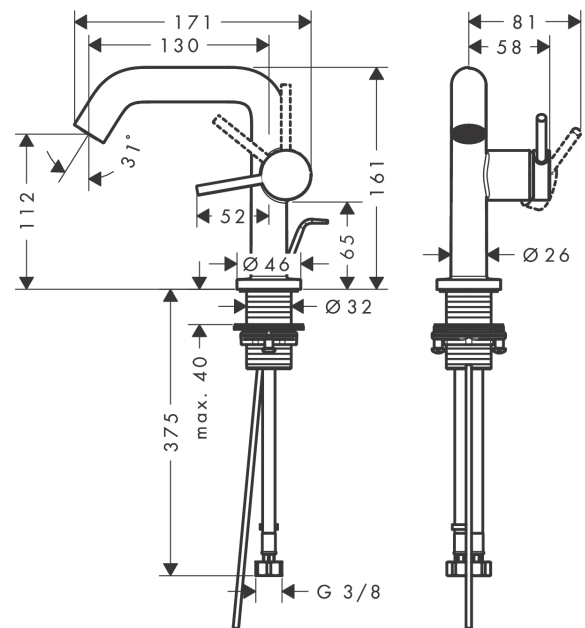

#### Merkmale

- besteht aus: Einhebel-Waschtischmischer, Ablaufgarnitur
- ComfortZone: 110
- Ausladung: 130 mm
- Auslaufhöhe: 112 mm
- Auslaufhöhe: 112 mm
- Griffvariante: Hebel
- Strahlart: Normalstrahl
- Maximale Durchflussmenge bei 3 bar: 4 l/min
- Keramikmischsystem
- Zugstangen-Ablaufgarnitur G 1 ¼
- Material Ablaufventil: Metall
- Geräuschgruppe: I
- Durchflussklasse: O
- CoolStart - Kaltwasser in Griff-Grundstellung
- PA-IX 38577/IO

### Produktabbildung

### Maßzeichnung

**Tecturis S**

**Einhebel-Waschtismischer 110 Fine CoolStart EcoSmart+ mit Zugstangen-Ablaufgarnitur**

Oberfläche: **Matt Black** Artikelnummer: **73323670**

**Durchflussdiagramm**