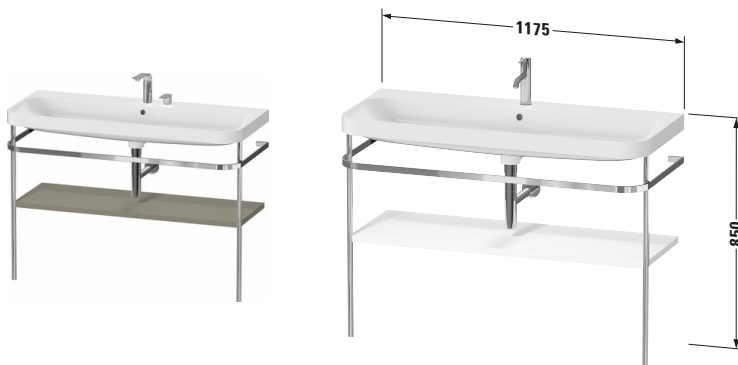

Happy D.2 # HP4839E92920000

Design by sieger design

c-shaped Set mit Metallkonsole

Basis Angaben	
Langbezeichnung	Duravit Happy D.2 c-shaped Set mit Metallkonsole, , Halbrund – HP4839E92920000

Passende Produkte	
Passende Artikel	
	Designsiphon # 005036 Universal

Spezifikationen	
Keramik	
Anzahl Waschplätze	1
Anzahl Becken	1
Position Becken	Mitte
Anzahl Hahnlöcher pro Waschplatz	2

Vermaßung	
Breite / Länge	1175 mm
Höhe	850 mm
Tiefe / Breite	490 mm

Features	
Set Attribute	
Hahnlochbank	Ja