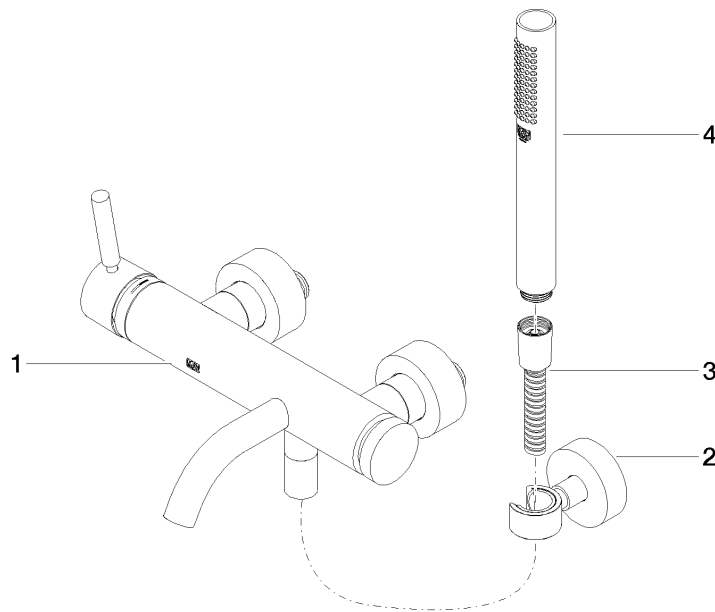

**META Wannen-Einhandbatterie für Wandmontage mit Schlauchbrausegarnitur
- Platin gebürstet**

META

33 233 660 Produktversion ab 01.07.2023

- Auslauf: runder luftangereicherter Strahl
- Durchfluss max. 14 l/min bei 3 bar Fließdruck
- Handbrause: COMPACT RAIN, Durchfluss max. 6,8 l/min (bei 3 Bar)
- Schlauchbrausegarnitur mit Antikalk-System
- automatische Umstellung Wanne/Brause
- Ausladung 202 mm
- Schubrosetten Ø 60 mm
- Stichmaß 150 mm ± 15 mm
- Anschluss 1/2"
- Metallbrauseschlauch 1250 mm mit integriertem Verdrehenschutz
- Brausehalter mit Rosette Ø 57 mm

Ü-Zeichen

**META Wannen-Einhandbatterie für Wandmontage mit Schlauchbrausegarnitur
- Platin gebürstet**

META

33 233 660 Produktversion ab 01.07.2023

Zertifikate

Belgaqua_21-025-2 LGA_29

WRAS_2207

33 233 660 Produktversion ab 01.07.2023

Ersatzteile für die
anderen
Oberflächenvarianten
finden Sie hier:
Chrom

Ersatzteilstückliste

Nr.	Artikelnummer	Benennung	Verbaumenge	Lieferzeit
1	33 200 660-06	META Wannen-Einhandbatterie für Wandmontage ohne Garnitur - Platin gebürstet	1,00	10
2	28 050 920-06	CIRCLE Brausehalter - Platin gebürstet	1,00	-
Ersatzteil nicht mehr bestellbar, bitte bestellen Sie den Nachfolgeartikel				
3	90 30 02 072 00-06	Metall-Brauseschlauch 1/2" x 3/8" x 1250 mm - Edelstahl gebürstet / platin matt	1,00	10
4	90 12 11 140 41-06	Stabhandbrause 6,8 l/min - Platin gebürstet	1,00	10