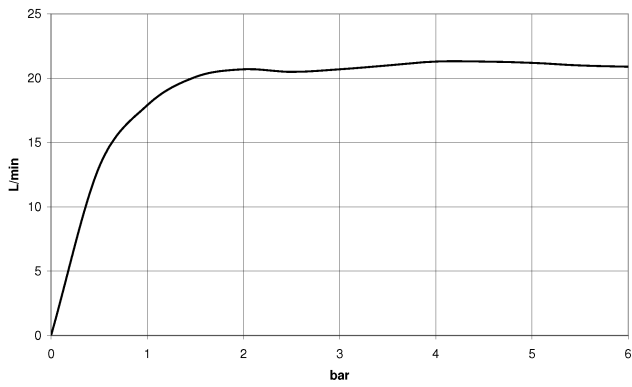

Durchflussdiagramm

Codes & Standards

DIN 4109

EN 1717

ISO 3822

Scottish Water
Byelaws

UK Water Supply
Regulations

Ü-Zeichen