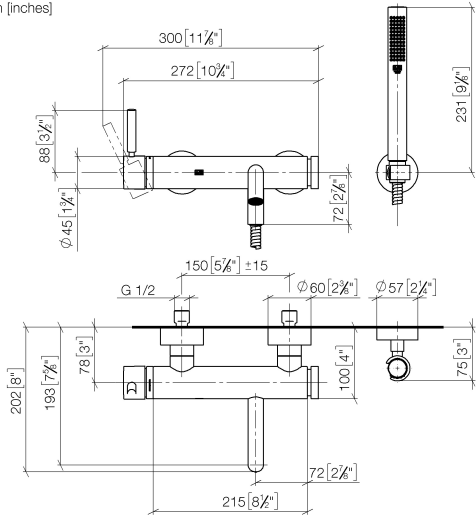

**META Wannen-Einhandbatterie für Wandmontage mit Schlauchbrausegarnitur
- Platin gebürstet**

META

33 233 660 Produktversion ab 01.07.2023

- Auslauf: runder luftangereicherter Strahl
- Durchfluss max. 14 l/min bei 3 bar Fließdruck
- Handbrause: COMPACT RAIN, Durchfluss max. 6,8 l/min (bei 3 Bar)
- Schlauchbrausegarnitur mit Antikalk-System
- automatische Umstellung Wanne/Brause
- Ausladung 202 mm
- Schubrosetten Ø 60 mm
- Stichmaß 150 mm ± 15 mm
- Anschluss 1/2"
- Metallbrauseschlauch 1250 mm mit integriertem Verdrehenschutz
- Brausehalter mit Rosette Ø 57 mm

33 233 660 Produktversion ab 01.07.2023
mm [inches]

Durchflussdiagramm

Codes & Standards

DIN 4109

EN 1717

ISO 3822

Scottish Water
Byelaws

UK Water Supply
Regulations

Ü-Zeichen

**META Wannen-Einhandbatterie für Wandmontage mit Schlauchbrausegarnitur
- Platin gebürstet**

META

33 233 660 Produktversion ab 01.07.2023

Zertifikate

Belgaqua_21-025-2 LGA_29

WRAS_2207

33 233 660 Produktversion ab 01.07.2023

Ersatzteile für die
anderen
Oberflächenvarianten
finden Sie hier:
Chrom

Ersatzteilstückliste

Nr.	Artikelnummer	Benennung	Verbaumenge	Lieferzeit
1	33 200 660-06	META Wannen-Einhandbatterie für Wandmontage ohne Garnitur - Platin gebürstet	1,00	10
2	28 050 920-06	CIRCLE Brausehalter - Platin gebürstet	1,00	-
Ersatzteil nicht mehr bestellbar, bitte bestellen Sie den Nachfolgeartikel				
3	90 30 02 072 00-06	Metall-Brauseschlauch 1/2" x 3/8" x 1250 mm - Edelstahl gebürstet / platin matt	1,00	10
4	90 12 11 140 41-06	Stabhandbrause 6,8 l/min - Platin gebürstet	1,00	10