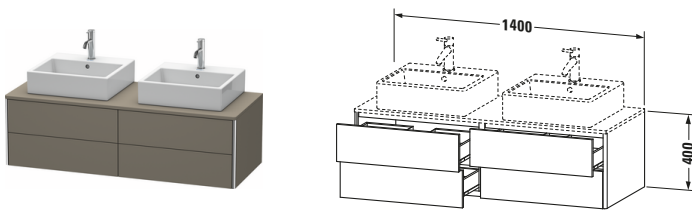

**Konsolenwaschtischunterbau wandhängend**

Basis Angaben	
Langbezeichnung	Duravit XSquare Konsolenwaschtischunterbau wandhängend, Flanell Grau Seidenmatt, Rechteckig, Anzahl Ausschnitte: 2, Anzahl Schubkästen: 4, Tip-on Technik – XS4916B9090

Spezifikationen	
Anzahl Ausschnitte	2
Anzahl Schubkästen	4
Für Anzahl Waschtische	2
Montagegrad	Montiert

Waschplatz	
Position Becken	Links / Rechts

Montage	
Montageart	Wandhängend / Wandmontage

Farbe	
Farbwert	Flanell Grau
Glanzgrad	Seidenmatt

Vermaßung	
Breite / Länge	1400 mm
Höhe	400 mm
Tiefe / Breite	548 mm
Min. Wandabstand	0 mm

**Passende Produkte**

Passende Artikel	
	Raumsparsiphon # 005076 Universal
	Einrichtungssystem Set # UV0502 Universal
	Konsole # XS063G XSquare
	Konsole # XS064G XSquare