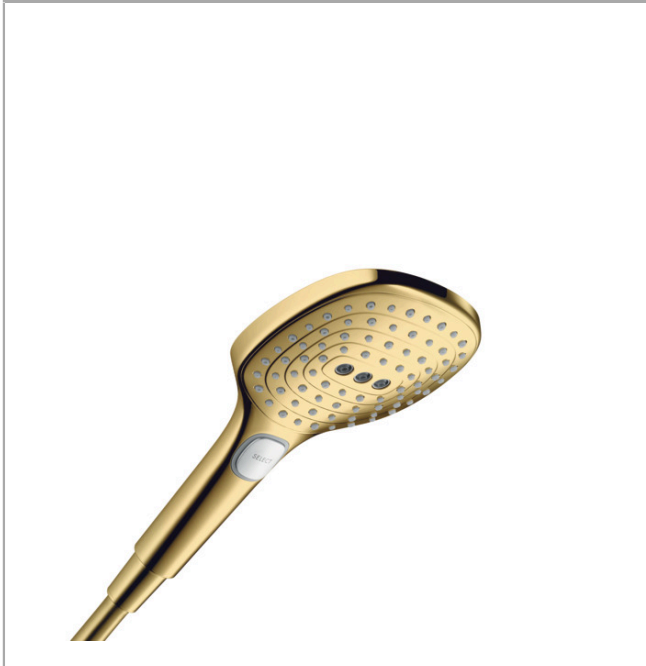

Raindance Select E
Handbrause 120 3jet PowderRain EcoSmart
 Oberfläche: **Polished Gold Optic** Artikelnummer: **28728990**

Beschreibung

Merkmale

- Brausekopfgröße: 120 mm
- Strahlart: PowderRain, Rain, Whirl
- komfortable Strahlartenumstellung durch Select-Taste
- QuickClean: Kalkablagerungen lassen sich einfach mit dem Finger abrubbeln
- maximale Durchflussmenge bei 3 bar: 8 l/min
- Mindestfließdruck: 1,5 bar
- mit innenliegender Wasserführung
- ausspülbare Siebdichtung
- Anschlussgewinde: G 1/2
- für Durchlauferhitzer geeignet
- EU-Taxonomie: max. 8 l/min - Vermeidung erheblicher Beeinträchtigungen (DNSH)

Technologie

Produktabbildung

Maßzeichnung