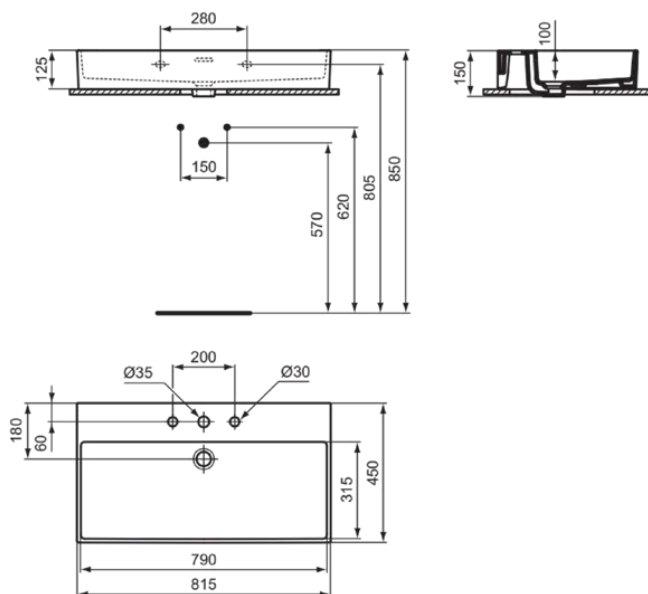

## R054501

EXTRA | Waschtisch 815x450x150 mm in weiß glänzend, 3 Hahnlöcher, mit Überlauf

### Allgemeine Informationen

Produktkategorie:	Waschtische
Produktart:	Waschtisch
Marke:	Ideal Standard
Kollektion:	EXTRA
Colour:	01 - Weiß Glänzend
Oberflächenbeschaffenheit:	glänzend
Höhe (mm):	150
Breite (mm):	815
Ausladung (mm):	450
Befestigungsart:	Befestigungsschrauben
Nettogewicht (kg):	20.20
EAN Code:	3391500592599