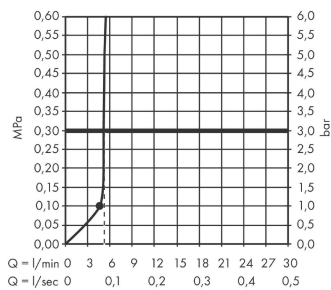

Pulsify S

Kopfbrause 105 1jet EcoSmart+

Oberfläche: **Matt White** Artikelnummer: **24132700**

Beschreibung

Merkmale

- Brausekopfgrösse: 105 mm
- Strahlart: PowderRain
- Funktion ab: 4,8 l/min
- Maximale Durchflussmenge bei 3 bar: 6 l/min
- Mindestfliessdruck: 1 bar
- Kugelgelenk: Kopfbrause im Winkel verstellbar
- Material Strahlscheibe: Kunststoff
- Oberfläche Strahlscheibe: graphit
- Montage: Decke oder Wand
- Anschlussgewinde: G ½
- P-IX 17577/IIZ

Maßzeichnung

Pulsify S

Kopfbrause 105 1jet EcoSmart+

Oberfläche: **Matt White** Artikelnummer: **24132700**

Durchflussdiagramm

Die Verbrauchswerte wurden praxisnah mit den dazugehörigen Armaturen (Thermostat/Mischer/Unterputzventil) gemessen.