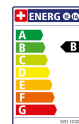

Pulsify S

Kopfbrause 105 1jet EcoSmart+

Oberfläche: **Matt White** Artikelnummer: **24132700**

Beschreibung

Merkmale

- Brausekopfgrösse: 105 mm
- Strahlart: PowderRain
- Funktion ab: 4,8 l/min
- Maximale Durchflussmenge bei 3 bar: 6 l/min
- Mindestfliessdruck: 1 bar
- Kugelgelenk: Kopfbrause im Winkel verstellbar
- Material Strahlscheibe: Kunststoff
- Oberfläche Strahlscheibe: graphit
- Montage: Decke oder Wand
- Anschlussgewinde: G ½
- P-IX 17577/IIZ

Artikeldetails

Preis exkl. MwSt.

134.00 CHF

Technologie

Designpreise

reddot winner 2021

Zertifikate / Nachhaltigkeit

Produktabbildung

Maßzeichnung

Pulsify S

Kopfbrause 105 1jet EcoSmart+

Oberfläche: **Matt White** Artikelnummer: **24132700**

Durchflussdiagramm

Die Verbrauchswerte wurden praxisnah mit den dazugehörigen Armaturen (Thermostat/Mischer/Unterputzventil) gemessen.