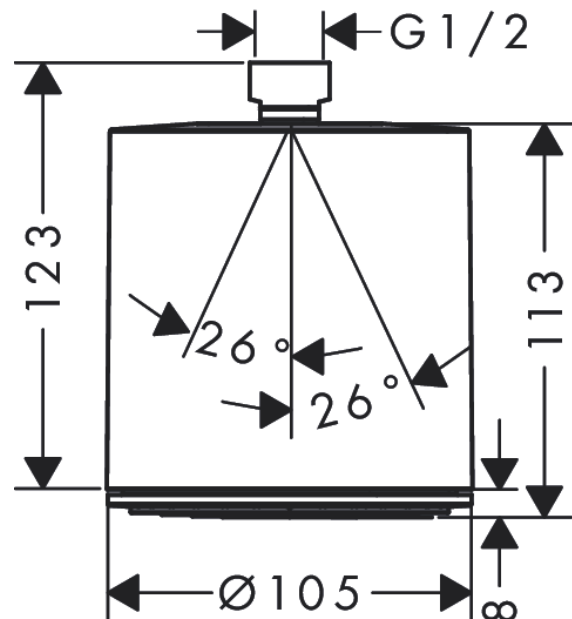

Pulsify S

Kopfbrause 105 1jet EcoSmart+

Oberfläche: **Matt White** Artikelnummer: **24132700**

Beschreibung

Merkmale

- Brausekopfgrösse: 105 mm
- Strahlart: PowderRain
- Funktion ab: 4,8 l/min
- Maximale Durchflussmenge bei 3 bar: 6 l/min
- Mindestfliessdruck: 1 bar
- Kugelgelenk: Kopfbrause im Winkel verstellbar
- Material Strahlscheibe: Kunststoff
- Oberfläche Strahlscheibe: graphit
- Montage: Decke oder Wand
- Anschlussgewinde: G ½
- P-IX 17577/IIZ

Maßzeichnung

Pulsify S

Kopfbrause 105 1jet EcoSmart+

Oberfläche: **Matt White** Artikelnummer: **24132700**

Durchflussdiagramm

Die Verbrauchswerte wurden praxisnah mit den dazugehörigen Armaturen (Thermostat/Mischer/Unterputzventil) gemessen.

Pulsify S
Kopfbrause 105 1jet EcoSmart+
 Oberfläche: **Matt White** Artikelnummer: **24132700**

Explosionszeichnung

Baujahr: >06/21

Pulsify S

Kopfbrause 105 1jet EcoSmart+

Oberfläche: **Matt White** Artikelnummer: **24132700**