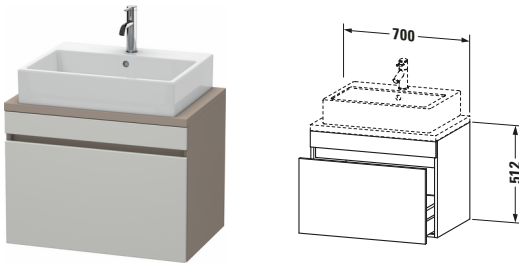

**Konsolenwaschtischunterbau wandhängend**

Basis Angaben	
Langbezeichnung	Duravit DuraStyle Konsolenwaschtischunterbau wandhängend, Betongrau Matt, Rechteckig, Anzahl Auszüge: 1 – DS530100743

Spezifikationen	
Anzahl Auszüge	1
Für Anzahl Waschtische	1
Compact	✓
Montagegrad	Montiert
Waschplatz	
Position Becken	Mitte
Montage	
Montageart	Konsolenmontage / Wandhängend / Wandmontage
Farbe	
Farbwert	Betongrau
Glanzgrad	Matt
Front	
Farbwert Front	Betongrau
Glanzgrad Front	Matt
Korpus	
Glanzgrad Korpus	Matt
Material Korpus	Hochverdichtete Dreischicht-Holzspanplatte
Oberfläche Korpus	Dekor
Griff	
Ausführung Griff	Grifflos

Features	
Inneneinteilung	Optional
Selbsteinzug mit Dämpfung	✓

Lieferumfang	
Montage	
Inkl. Befestigungsmaterial	✓
Technische Dokumentation	
Inkl. Montageanleitung	digital und gedruckt

Logistik	
Artikelgewicht	19,9 kg
Verkaufsverpackung	
Art Verkaufsverpackung	Karton
Menge / Verkaufsverpackung	1 Stk.
Ab Werk verpackt	✓
Breite Verkaufsverpackung inkl. Artikel	630 mm
Höhe Verkaufsverpackung inkl. Artikel	860 mm
Tiefe Verkaufsverpackung inkl. Artikel	565 mm
Gewicht Verkaufsverpackung inkl. Artikel	24 kg
Anzahl Packstücke	1

Vermaßung	
Breite / Länge	700 mm
Höhe	512 mm
Tiefe / Breite	478 mm
Min. Wandabstand	20 mm

Passende Produkte	
Passende Artikel	
	Raumsparsiphon # 005076 Universal
	Inneneinteilung # UV9846 Universal
Notwendige Artikel	
	Konsole # DS101C DuraStyle
	Konsole # DS105C DuraStyle
	Konsole # DS100C DuraStyle
	Konsole # DS104C DuraStyle