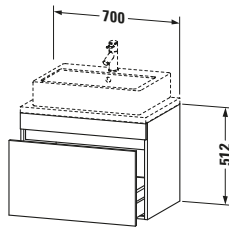

Konsolenwaschtischunterbau wandhängend

Basis Angaben	
Langbezeichnung	Duravit DuraStyle Konsolenwaschtischunterbau wandhängend, Nussbaum dunkel Matt, Rechteckig, Anzahl Auszüge: 1 – DS530102118

Spezifikationen	
Anzahl Auszüge	1
Für Anzahl Waschtische	1
Compact	✓
Montagegrad	Montiert
Waschplatz	
Position Becken	Mitte
Montage	
Montageart	Konsolenmontage / Wandhängend / Wandmontage
Farbe	
Farbwert	Nussbaum dunkel
Glanzgrad	Matt
Front	
Farbwert Front	Nussbaum dunkel
Glanzgrad Front	Matt
Korpus	
Glanzgrad Korpus	Matt
Material Korpus	Hochverdichtete Dreischicht-Holzspanplatte
Oberfläche Korpus	Dekor
Griff	
Ausführung Griff	Grifflos

Features	
Inneneinteilung	Optional
Selbsteinzug mit Dämpfung	✓

Lieferumfang	
Montage	
Inkl. Befestigungsmaterial	✓
Technische Dokumentation	
Inkl. Montageanleitung	digital und gedruckt

Logistik	
Artikelgewicht	19,9 kg
Verkaufsverpackung	
Art Verkaufsverpackung	Karton
Menge / Verkaufsverpackung	1 Stk.
Ab Werk verpackt	✓
Breite Verkaufsverpackung inkl. Artikel	630 mm
Höhe Verkaufsverpackung inkl. Artikel	860 mm
Tiefe Verkaufsverpackung inkl. Artikel	565 mm
Gewicht Verkaufsverpackung inkl. Artikel	24 kg
Anzahl Packstücke	1

Vermaßung	
Breite / Länge	700 mm
Höhe	512 mm
Tiefe / Breite	478 mm
Min. Wandabstand	20 mm

Passende Produkte	
Passende Artikel	
	Raumsparsiphon # 005076 Universal
	Inneneinteilung # UV9846 Universal
Notwendige Artikel	
	Konsolle # DS101C DuraStyle
	Konsolle # DS105C DuraStyle
	Konsolle # DS100C DuraStyle
	Konsolle # DS104C DuraStyle

Weitere Informationen finden Sie hier

<https://pro.duravit.de/p/DS530102118>