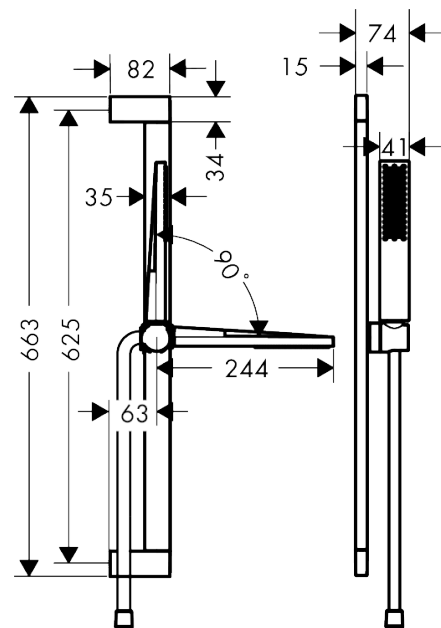

Pulsify E

Brausenset 100 1jet EcoSmart+ mit Brausestange 65 cm

Oberfläche: **Matt White** Artikelnummer: **24371700**

Beschreibung

Merkmale

- besteht aus: Stabhandbrause, Brausestange, Brausenschlauch, Handbrausehalterung
- Brausekopfgrösse: 100 x 25 mm
- Strahlart: PowderRain
- Maximale Durchflussmenge bei 3 bar: 5 l/min
- Mindestfliessdruck: 0,9 bar
- Handbrausehalterung für rechts- und linksseitige Montage
- Handbrausehalterung aus Metall
- Handbrausehalterung mit Arretierung
- Wandbefestigung: Schraubbefestigung
- Wandstützen aus Kunststoff
- Brausestangentyp: schwenkbare Brausestange
- Profil Brausestange: kubisch
- Gesamtlänge Brausestange: 663 mm
- Bohrabstand: 625 mm
- Brauseschlauch mit beidseitig konischer Mutter
- brauseseitiger Drehwirbel gegen lästiges Verdrehen des Brauseschlauches

Artikeldetails

ST-Nr.	6531 830.536
TEAM-Nr.	757649.103
Preis exkl. MwSt.	416.00 CHF

Technologie

Designpreise

Produktabbildung

Maßzeichnung

Pulsify E

Brausenset 100 1jet EcoSmart+ mit Brausenstange 65 cm

Oberfläche: **Matt White** Artikelnummer: **24371700**

Durchflussdiagramm

Pulsify E
Brausenset 100 1jet EcoSmart+ mit Brausenstange 65 cm
 Oberfläche: **Matt White** Artikelnummer: **24371700**

Explosionszeichnung