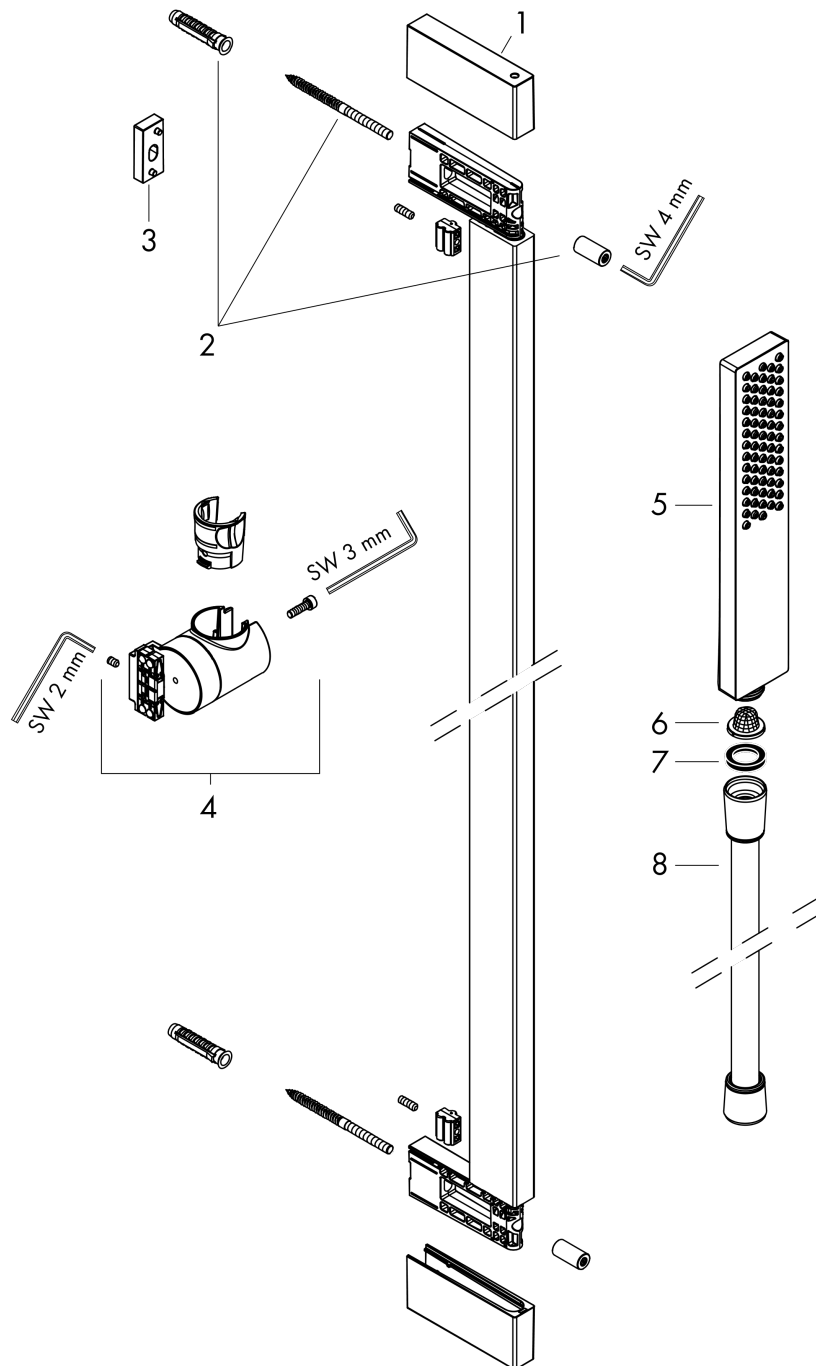

Pulsify E

Brausenset 100 1jet EcoSmart+ mit Brausestange 65 cm

Oberfläche: **Matt White** Artikelnummer: **24371700**

Beschreibung

Merkmale

- besteht aus: Stabhandbrause, Brausestange, Brausenschlauch, Handbrausehalterung
- Brausekopfgrösse: 100 x 25 mm
- Strahlart: PowderRain
- Maximale Durchflussmenge bei 3 bar: 5 l/min
- Mindestfliessdruck: 0,9 bar
- Handbrausehalterung für rechts- und linksseitige Montage
- Handbrausehalterung aus Metall
- Handbrausehalterung mit Arretierung
- Wandbefestigung: Schraubbefestigung
- Wandstützen aus Kunststoff
- Brausestangentyp: schwenkbare Brausestange
- Profil Brausestange: kubisch
- Gesamtlänge Brausestange: 663 mm
- Bohrabstand: 625 mm
- Brauseschlauch mit beidseitig konischer Mutter
- brauseseitiger Drehwirbel gegen lästiges Verdrehen des Brauseschlauches

Oberfläche: **Matt White** Artikelnummer: **24371700**

Durchflussdiagramm

Pulsify E
Brausenset 100 1jet EcoSmart+ mit Brausenstange 65 cm
 Oberfläche: **Matt White** Artikelnummer: **24371700**

Explosionszeichnung

Baujahr: >04/23

Pulsify E

Brausenset 100 1jet EcoSmart+ mit Brausenstange 65 cm

Oberfläche: **Matt White** Artikelnummer: **24371700**

Ersatzteilliste

Baujahr: >04/23

Pos.	Beschreibung	Artikelnummer	Preis	VE
1	Abdeckung	94729700	28.10 CHF	1
2	Befestigungsteile	94726000	23.05 CHF	1
3	Fliesenausgleichsscheibe 7 mm	94728000	8.65 CHF	1
4	Schieber kompl.	94727700	192.40 CHF	1
5	Handbrause	24321700	-	1
6	Sieb	92672000	5.40 CHF	1
7	Dichtung	98058000	3.25 CHF	1
8	Brauseschlauch Isiflex'B 1,60 m	28276700	-	1