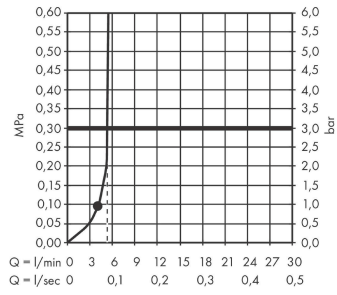

Pulsify E

Brausenset 100 1jet EcoSmart+ mit Brausenstange 65 cm

Oberfläche: **Matt White** Artikelnummer: **24371700**

Durchflussdiagramm