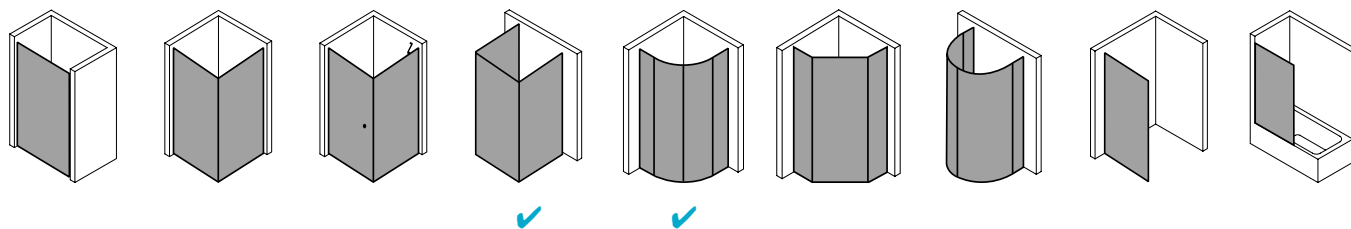

Technische Daten

Höhe	1850 mm
Breite	1000 mm
Tiefe	31 mm
Oberfläche	Silber Mattglanz
Glas	ESG Klar
Beschichtung	ohne
Wanneneinbaumaß	980-1.010 mm
Glasaußenkante	955-985 mm
Anschlag	links und rechts
Türart	

Einbausituation