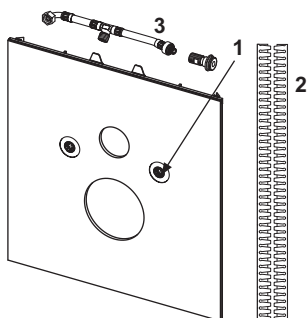

TECElux WC-Glasplatte für Dusch-WC (TOTO, Geberit)

Artikelnummer: 9650101

Farbe: Glas weiß glänzend

Ausstellungsmuster: —

LE 1: 1 St.

LE 2: 20 St.

Beschreibung:

Untere WC-Glasplatte zur Kombination mit Dusch-WC TOTO Neorest AC und EW oder Geberit AquaClean 8000/8000plus, inklusive Schallschutzset, Austausch-Panzerschlauch für Spülkasten und 3/8" Kunststoffadapter für Füllventil F 10.

Bei Montage eines TOTO Dusch-WCs bitte Anschlussset Dusch-WC (9660001) verwenden.

Abmessungen (H x B x T): 446 x 430 x 16 mm

Vertriebsdaten:

Produktname: TECElux WC-Glasplatte für Dusch-WC (TOTO, Geberit), Glas weiß glänzend

Warengruppe: 920

Produktgruppe: 2009200020

Ersatzteile:

- | | | |
|---|---------|------------------------------|
| 1 | 9820291 | Glasschutzkappen |
| 2 | 9820351 | Schallschutzband |
| 3 | 9880036 | Wasseranschluss für Dusch-WC |