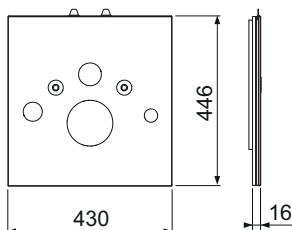

TECElux WC-Glasplatte für Dusch-WC (TOTO, Geberit)

Artikelnummer: 9650101

Farbe: Glas weiß glänzend

Ausstellungsmuster: —

LE 1: 1 St.

LE 2: 20 St.

Beschreibung:

Untere WC-Glasplatte zur Kombination mit Dusch-WC TOTO Neorest AC und EW oder Geberit AquaClean 8000/8000plus, inklusive Schallschutzset, Austausch-Panzerschlauch für Spülkasten und 3/8" Kunststoffadapter für Füllventil F 10.

Bei Montage eines TOTO Dusch-WCs bitte Anschlussset Dusch-WC (9660001) verwenden.

Abmessungen (H x B x T): 446 x 430 x 16 mm

Vertriebsdaten:

Produktname: TECElux WC-Glasplatte für Dusch-WC (TOTO, Geberit), Glas weiß glänzend

Warengruppe: 920

Produktgruppe: 2009200020

Ersatzteile:

1	9820291	Glasschutzkappen
2	9820351	Schallschutzband
3	9880036	Wasseranschluss für Dusch-WC