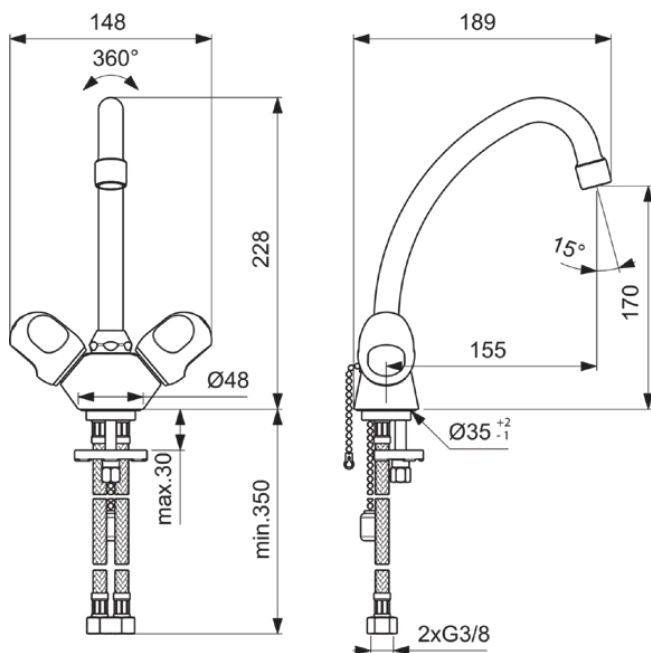

ALPHA NEW

B2037AA

ALPHA NEW | Zweigriff-Waschbeckenarmatur 148x189x228 mm, 155 mm vertikaler Abstand bis Mitte Auslauf in chrom, 12 l/min (3 bar), ohne Ablaufgarnitur | EasyFix, SmartShine Oberfläche

Bild & Zeichnung

Allgemeine Informationen

Produktkategorie:	Waschtischarmaturen
Produktart:	Zweigriff-Waschbeckenarmatur
Marke:	Ideal Standard
Kollektion:	ALPHA NEW
Designer:	Ideal Standard
Colour:	AA - Chrom
Oberflächenbeschaffenheit:	glänzend
Höhe (mm):	228
Breite (mm):	148
Ausladung (mm):	189
Befestigungsart:	EasyFix
Nettogewicht (kg):	1.65
EAN Code:	3800019229938

Produktspezifikationen

Anzahl der Griffe:	2
BlueStart Technologie:	Nein
Farbcode:	AA
Farbbeschreibung:	chrom
Cool Body Technologie:	Nein
DVGW-Eigensicher:	Nein
Griff-Anwendung:	Volumenkontrolle
Griffposition:	Seitlich
IdealPure Technologie:	Nein
Mit Kettenöse:	Nein
Integrierte Elektronik:	Nein
Niederdruckmodell:	Nein
Material:	Metall
Material des Griffs:	Kunststoff
Materialspezifikation:	Messing
Maximaler Durchfluss bei 3 bar (l/min):	12

ALPHA NEW

B2037AA

ALPHA NEW | Zweigriff-Waschbeckenarmatur 148x189x228 mm, 155 mm vertikaler Abstand bis Mitte Auslauf in chrom, 12 l/min (3 bar), ohne Ablaufgarnitur | EasyFix, SmartShine Oberfläche

Produktspezifikationen