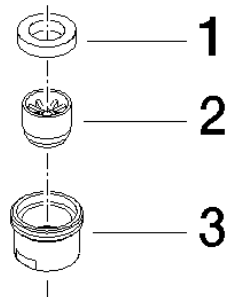

90 23 01 021 00

	Chrom	90 23 01 021 00-00
	chrom gebürstet (04)	90 23 01 021 00-04

Luftsprudler M22x1 - Chrom

ERSATZTEILE

90 23 01 021 00

Luftsprudler M22x1 - Chrom

ERSATZTEILE

90 23 01 021 00

90 23 01 021 00

Ersatzteile für die
anderen
Oberflächenvarianten
finden Sie hier:
chrom gebürstet (04)

Ersatzteilstückliste

Nr.	Artikelnummer	Benennung	Verbaumenge	Lieferzeit
1	09 14 05 026 90	Dichtung NBR 70 18,0 x 11,0 x 4,0 mm -	1,00	2
3	09 23 01 021-00	Luftsprudlerhülse Ø 22 x 16 mm - Chrom	1,00	10
2	09 29 03 017 90	Luftsprudlereinsatz Laminar Niederdruck Ø 15 x 16 mm -	1,00	2