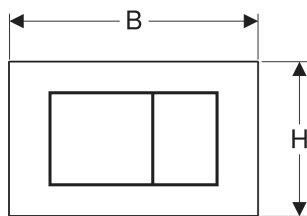

Geberit Sigma40 Betätigungsplatte, eckig, 2-Mengen-Spülung

VERWENDUNGSZWECKE

- Zur Spülauslösung bei Sigma UP-Spülkästen

EIGENSCHAFTEN

- Betätigung von vorne
- Drückerstangen schallgedämmt, werkzeuglose Schnelleinstellung

TECHNISCHE DATEN

Tastenform eckig

LIEFERUMFANG

- Befestigungsrahmen
- 2 Distanzbolzen
- 2 Drückerstangen

ZUBEHÖR

- Geberit Verlängerungsset für Sigma, Omega und Kappa UP-Spülkästen

INFO

- Nicht geeignet für Einwurfschacht für Reinigungswürfel, DuoFresh Modul und Einschub für DuoFresh Stick

Art.-Nr.	Farbe / Oberfläche	Werkstoff	B cm	H cm	T cm	VE1 St.	VE2 St.
115.629.SI.1	Platte, Taste: weiß / Glas glänzend	Glas	24.6	15.2	0.6	1	5