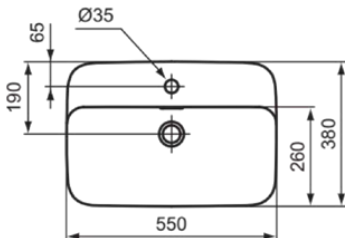

IPALYSS

E2077MA

IPALYSS | Schale 550x380x145 mm in weiß, 1 Hahnloch, mit Überlauf | Diamatec, Platzsparender Waschtisch, IdealPlus

Bild & Zeichnung

Allgemeine Informationen

Produktkategorie:	Waschtische
Produktart:	Schale
Marke:	Ideal Standard
Kollektion:	IPALYSS
Designer:	Studio Levien
Colour:	MA - Weiß
Oberflächenbeschaffenheit:	glänzend
Höhe (mm):	145
Breite (mm):	550
Ausladung (mm):	380
Nettogewicht (kg):	10.20
EAN Code:	5017830542124

Im Lieferumfang enthaltene Produkte

D570967: EXPRESSION | Befestigungsset in neutral

Features

	Diamatec		Platzsparender Waschtisch
	IdealPlus		

Downloads

- [Installation Guide](#)

Produktstandards & Zertifikate

Normen:	EN 14688
Declaration of Performance classification (DoP):	CL 25

Produktspezifikationen

Farbcode:	MA
Farbbeschreibung:	weiß
Diamatec Technologie:	Ja
IdealPlus Technologie:	Ja
Geschliffene Rückseite(n):	Nein
Geschliffene Unterseite:	Ja
Barrierefreies Produkt:	Nein
Mit Kettenöse:	Nein
Material:	Keramik
Materialspezifikation:	Diamatec
Anzahl von Hahnlöchern je Waschbecken:	1
Anzahl von Waschbecken:	1

IPALYSS

E2077MA

IPALYSS | Schale 550x380x145 mm in weiß, 1 Hahnloch, mit Überlauf | Diamatec, Platzsparender Waschtisch, IdealPlus

Produktspezifikationen

Sichtbarer Überlauf:	Ja
PVD Technologie:	Nein
Ablagefläche:	Hinten
Oberflächenbeschaffenheit:	glänzend
Position des Hahnlochs:	Mitte
Form des Überlaufs:	Geschlitzt
Mit Rückwand:	Nein
Mit Verschlussstopfen:	Nein
Mit Überlauf:	Ja
Mit Siphon:	Nein
Montageart:	Aufgesetzt