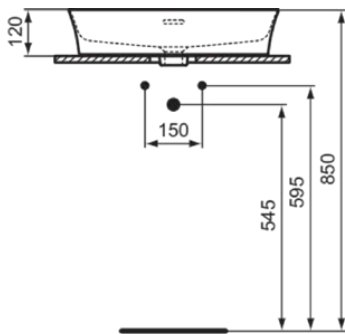

IPALYSS

E2077MA

IPALYSS | Schale 550x380x145 mm in weiß, 1 Hahnloch, mit Überlauf | Diamatec, Platzsparender Waschtisch, IdealPlus

Bild & Zeichnung

Allgemeine Informationen

Produktkategorie:	Waschtische
Produktart:	Schale
Marke:	Ideal Standard
Kollektion:	IPALYSS
Designer:	Studio Levien
Colour:	MA - Weiß
Oberflächenbeschaffenheit:	glänzend
Höhe (mm):	145
Breite (mm):	550
Ausladung (mm):	380
Nettogewicht (kg):	10.20
EAN Code:	5017830542124

Im Lieferumfang enthaltene Produkte

D570967: EXPRESSION | Befestigungsset in neutral

Features

	Diamatec		Platzsparender Waschtisch
	IdealPlus		

Downloads

- [Installation Guide](#)

Produktstandards & Zertifikate

Normen:	EN 14688
Declaration of Performance classification (DoP):	CL 25

Produktspezifikationen

Farbcode:	MA
Farbbeschreibung:	weiß
Diamatec Technologie:	Ja
IdealPlus Technologie:	Ja
Geschliffene Rückseite(n):	Nein
Geschliffene Unterseite:	Ja
Barrierefreies Produkt:	Nein
Mit Kettenöse:	Nein
Material:	Keramik
Materialspezifikation:	Diamatec
Anzahl von Hahnlöchern je Waschbecken:	1
Anzahl von Waschbecken:	1

IPALYSS

E2077MA

IPALYSS | Schale 550x380x145 mm in weiß, 1 Hahnloch, mit Überlauf | Diamatec, Platzsparender Waschtisch, IdealPlus

Produktspezifikationen

Sichtbarer Überlauf:	Ja
PVD Technologie:	Nein
Ablagefläche:	Hinten
Oberflächenbeschaffenheit:	glänzend
Position des Hahnlochs:	Mitte
Form des Überlaufs:	Geschlitzt
Mit Rückwand:	Nein
Mit Verschlussstopfen:	Nein
Mit Überlauf:	Ja
Mit Siphon:	Nein
Montageart:	Aufgesetzt