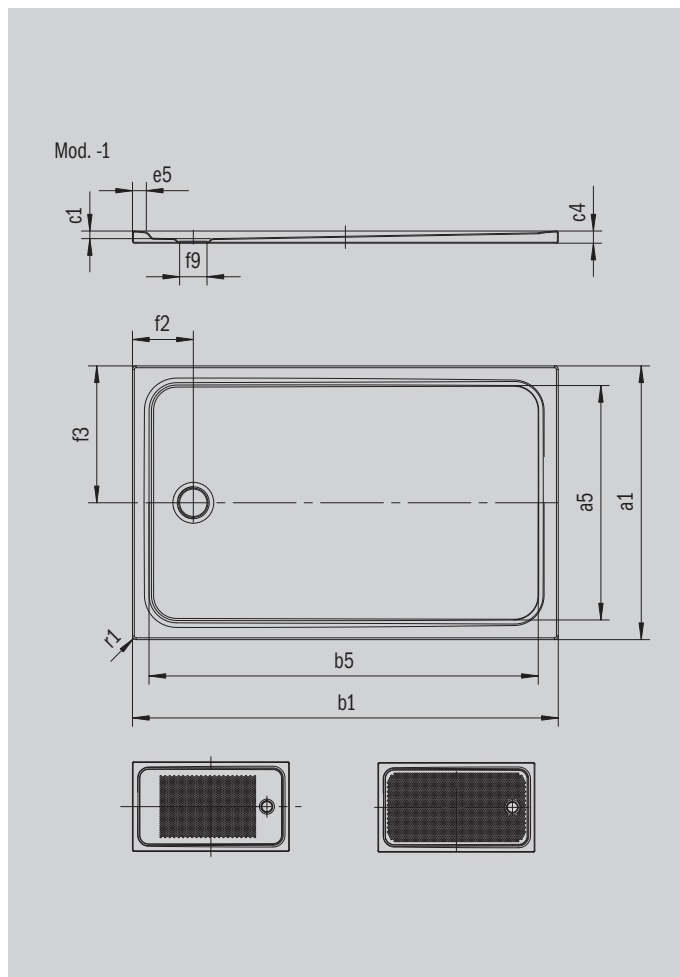

CAYONOPLAN

- Bodenebene Dusche
- Klassisches Design mit umlaufender Prägung
- Perfect Match zur CAYONO Modellfamilie
- Großzügige Standfläche durch seitlichen Ablauf
- Aus KALDEWEI Stahl-Emaille

Abbildung ähnlich

Modell 2226	KA 90 waagrecht	KA 90 flach	KA 90 senkrecht
Gesamt-Aufbauhöhe	105	85	49
Bauhöhe	80	60	80

Modell		2226-1
Äußere Länge [mm]	a_1	900 mm
Innere Länge [mm]	a_5	790 mm
Äußere Breite [mm]	b_1	1600 mm
Innere Breite [mm]	b_5	1490 mm
Tiefe Innen [mm]	c_1	25 mm
Randhöhe [mm]	c_4	40 mm
Randbreite [mm]	e_5	50 mm
Durchmesser Ablaufloch [mm]	f_9	Ø 90 mm
Abstand Wannenrand bis Mitte Ablaufloch [mm]	$f_2; f_3$	200; 450 mm
Äußerer Radius [mm]	r_1	12 mm
Nettogewicht [kg]		38 kg
Antislip		555 x 855 mm
Vollantislip		695 x 1435 mm
ANTISLIP SECURE PLUS		Vollflächig