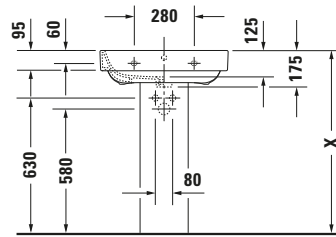

Waschtisch

Basis Angaben

Langbezeichnung	Duravit Happy D.2 Waschtisch 600 mm Weiß Hochglanz, Hahnlochbank, Anzahl Hahnlöcher pro Waschplatz: 1, Überlauf – 23166000001
-----------------	---

Spezifikationen
Farbe

Beschreibungstexte
Ausschreibungstext

Duravit Happy D.2 Waschtisch Weiß Hochglanz 600 mm, Designer: sieger design, Sanitärkeramik, Wandhängend, Überlauf, Position Ablauf: Mitte, Von unten glasiert, Anzahl Becken: 1, Beckenform: Rechteckig, Position Becken: Mitte, Position Hahnloch: Mitte, Weiß Hochglanz, Geeignet für Halbsäule, Geeignet für Standsäule, Hahnlochbank, Inkl. Überlaufclip, CE-Kennzeichen-1: EN 14688, EAN Nr.: 4021534848797, Artikelgewicht: 19,5 kg, Beckenbreite: 550 mm, Beckentiefe: 320 mm, Abmessungen (Breite / Länge x Tiefe / Breite x Höhe): 600 x 475 x 175 mm, WonderGliss, Artikel Nr.: 23166000001