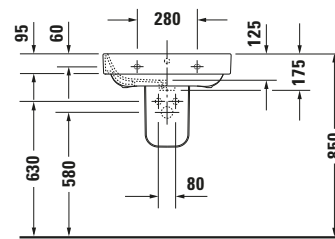

Waschtisch

Basis Angaben

Langbezeichnung	Duravit Happy D.2 Waschtisch 600 mm Weiß Hochglanz, Hahnlochbank, Anzahl Hahnlöcher pro Waschplatz: 1, Überlauf – 23166000001
-----------------	---

Spezifikationen
Farbe

Beschreibungstexte
Ausschreibungstext

Duravit Happy D.2 Waschtisch Weiß Hochglanz 600 mm, Designer: sieger design, Sanitärkeramik, Wandhängend, Überlauf, Position Ablauf: Mitte, Von unten glasiert, Anzahl Becken: 1, Beckenform: Rechteckig, Position Becken: Mitte, Position Hahnloch: Mitte, Weiß Hochglanz, Geeignet für Halbsäule, Geeignet für Standsäule, Hahnlochbank, Inkl. Überlaufclip, CE-Kennzeichen-1: EN 14688, EAN Nr.: 4021534848797, Artikelgewicht: 19,5 kg, Beckenbreite: 550 mm, Beckentiefe: 320 mm, Abmessungen (Breite / Länge x Tiefe / Breite x Höhe): 600 x 475 x 175 mm, WonderGliss, Artikel Nr.: 23166000001