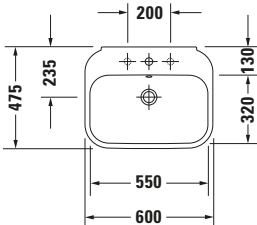

Waschtisch

Basis Angaben

Langbezeichnung	Duravit Happy D.2 Waschtisch 600 mm Weiß Hochglanz, Hahnlochbank, Anzahl Hahnlöcher pro Waschplatz: 1, Überlauf – 23166000001
-----------------	---

Spezifikationen
Farbe

Farbwert	Weiß
Innenfarbe	Weiß
Aussenfarbe	Weiß
Glanzgrad	Hochglanz
Glanzgrad Innen	Hochglanz
Glanzgrad Außen	Hochglanz

Überlauf

Überlauf	✓
----------	---

Waschplatz

Anzahl Hahnlöcher pro Waschplatz	1
----------------------------------	---

Beschreibungstexte
Ausschreibungstext

Duravit Happy D.2 Waschtisch Weiß Hochglanz 600 mm, Designer: sieger design, Sanitärkeramik, Wandhängend, Überlauf, Position Ablauf: Mitte, Von unten glasiert, Anzahl Becken: 1, Beckenform: Rechteckig, Position Becken: Mitte, Position Hahnloch: Mitte, Weiß Hochglanz, Geeignet für Halbsäule, Geeignet für Standsäule, Hahnlochbank, Inkl. Überlaufclip, CE-Kennzeichen-1: EN 14688, EAN Nr.: 4021534848797, Artikelgewicht: 19,5 kg, Beckenbreite: 550 mm, Beckentiefe: 320 mm, Abmessungen (Breite / Länge x Tiefe / Breite x Höhe): 600 x 475 x 175 mm, WonderGliss, Artikel Nr.: 23166000001