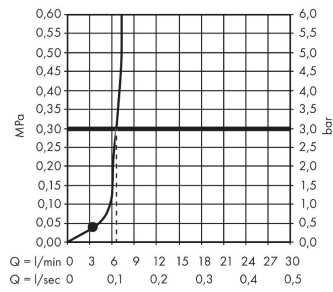

AXOR ShowerSphere

Kopfbrause 370/220 1jet EcoSmart mit Brausearm

Oberfläche: **Brushed Brass** Artikelnummer: **39749950**

Beschreibung

Merkmale

- besteht aus: Kopfbrause, Brausearm
- Brausekopfgröße: 370 x 220 mm
- Strahlart: Rain
- FlexPower: Düsen passen sich Wasserdruck automatisch an durch öffnen und schließen
- QuickClean+: Kalkablagerung vermeiden durch die Elastizität der Düsen
- Durchflussregler: 8 l/min (mit möglichen Toleranzen -20 %)
- Durchflussmenge Rain Strahl bei 3 bar: 6,6 l/min
- Funktion ab: 4,6 l/min
- maximale Durchflussmenge bei 3 bar: 8 l/min
- Mindestfließdruck: 0,7 bar
- Ausladung: 391 mm
- Material Strahlscheibe: Metall
- Kopfbrause zur Reinigung abnehmbar
- Metallbrausearm
- Montage: Wand
- Anschlussgewinde: G 1/2
- Anschlussgröße: DN15
- für Durchlauferhitzer geeignet
- EU-Taxonomie: max. 8 l/min - Vermeidung erheblicher Beeinträchtigungen (DNSH)
- P-IX 10349/IIZ

Technologie

Produktabbildung

Maßzeichnung

AXOR ShowerSphere
Kopfbrause 370/220 1jet EcoSmart mit Brausearm
 Oberfläche: **Brushed Brass** Artikelnummer: **39749950**

Durchflussdiagramm

AXOR ShowerSphere
 Kopfbrause 370/220 1jet EcoSmart mit Brausearm
 Oberfläche: **Brushed Brass** Artikelnummer: **39749950**