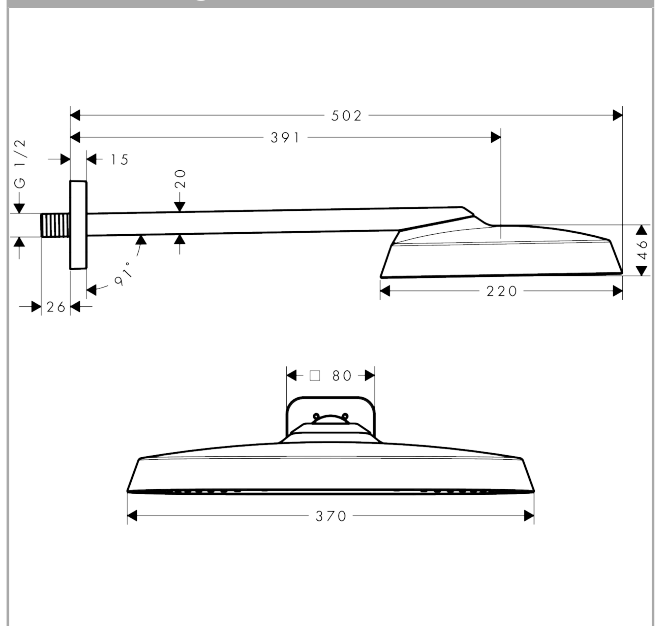

AXOR ShowerSphere

Kopfbrause 370/220 1jet EcoSmart mit Brausearm

Oberfläche: **Brushed Brass** Artikelnummer: **39749950**

Beschreibung

Merkmale

- besteht aus: Kopfbrause, Brausearm
- Brausekopfgröße: 370 x 220 mm
- Strahlart: Rain
- FlexPower: Düsen passen sich Wasserdruck automatisch an durch öffnen und schließen
- QuickClean+: Kalkablagerung vermeiden durch die Elastizität der Düsen
- Durchflussregler: 8 l/min (mit möglichen Toleranzen -20 %)
- Durchflussmenge Rain Strahl bei 3 bar: 6,6 l/min
- Funktion ab: 4,6 l/min
- maximale Durchflussmenge bei 3 bar: 8 l/min
- Mindestfließdruck: 0,7 bar
- Ausladung: 391 mm
- Material Strahlscheibe: Metall
- Kopfbrause zur Reinigung abnehmbar
- Metallbrausearm
- Montage: Wand
- Anschlussgewinde: G 1/2
- Anschlussgröße: DN15
- für Durchlauferhitzer geeignet
- EU-Taxonomie: max. 8 l/min - Vermeidung erheblicher Beeinträchtigungen (DNSH)
- P-IX 10349/IIZ

Technologie

Produktabbildung

Maßzeichnung

AXOR ShowerSphere
Kopfbrause 370/220 1jet EcoSmart mit Brausearm
 Oberfläche: **Brushed Brass** Artikelnummer: **39749950**

Durchflussdiagramm

AXOR ShowerSphere
 Kopfbrause 370/220 1jet EcoSmart mit Brausearm
 Oberfläche: **Brushed Brass** Artikelnummer: **39749950**

Einbaubeispiel