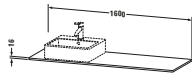

XSquare # XS060HR9090

Design by Kurt Merki Jr.

Konsole

Basis Angaben	
Langbezeichnung	Duravit XSquare Konsole, Flanell Grau Seidenmatt, Rechteckig, Anzahl Ausschnitte: 1 – XS060HR9090
Artikel Nr.	XS060HR9090

Spezifikationen	
Anzahl Ausschnitte	1
Oberfläche	Lack
Oberflächenbehandlung	Lackiert
Montage	
Montageart	Korpusmontage
Farbe	
Farbwert	Flanell Grau
Glanzgrad	Seidenmatt
Material	
Material	Hochverdichtete MDF-Platte
Waschplatz	
Position Becken	Rechts
Anzahl Waschplätze	1

Features	
Hahnlochbohrungen möglich	✓

Lieferumfang	
Technische Dokumentation	
Inkl. Montageanleitung	ohne

Logistik	
Artikelgewicht	9 kg
Verkaufsverpackung	
Art Verkaufsverpackung	Karton
Menge / Verkaufsverpackung	1 Stk.
Ab Werk verpackt	✓
Breite Verkaufsverpackung inkl. Artikel	610 mm
Höhe Verkaufsverpackung inkl. Artikel	1700 mm
Tiefe Verkaufsverpackung inkl. Artikel	135 mm
Gewicht Verkaufsverpackung inkl. Artikel	9 kg
Anzahl Packstücke	1

Passende Produkte	
Passende Artikel	
	Konsolenwaschtischunterbau bodenstehend # XS4924 XSquare
	Konsolenwaschtischunterbau wandhängend # XS4914 XSquare

Vermaßung	
Breite / Länge	1600 mm
Min. Variable Breite / Länge	0 mm
Max. Variable Breite / Länge	0 mm
Höhe	16 mm
Tiefe / Breite	550 mm

Weitere Informationen finden Sie hier

<https://pro.duravit.de/p/XS060HR9090>